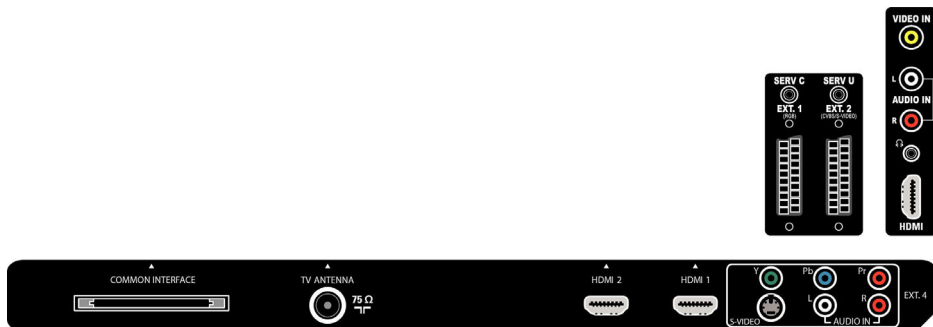

Спецификации

Ambilight

- Функции на Ambilight: Двуканален Ambilight
- Режими на предварителни настройки: 4 активни адаптивни режима

Картина/дисплей

- Съотношение на размерите на картината: Широк екран, 16:9
- Размер на екрана по диагонал (инчове): 42 инч
- Размер на екрана по диагонал (метрична с-ма): 107 см

- Цвят на кутията: Декоративен лицев панел "черен силен гланц" с кутия със сребристи кантове
- Разделителна способност на екрана: 1920 x 1080 пиксела
- Яркост: 500 cd/m²
- Подобрене на картината: Pixel Plus 2 HD, Digital Natural Motion, Подобрител на преходите в яркостта, Подобрене на цветните преходи, Динамично подобрене на контраста, Забавяне на движението 3/2 – 2/2, 3D гребенчат

- филтър, Active Control, Подобряване на цветовете, Цифрово шумопотискане
- Тип на екрана на дисплея: LCD Full HD W-UXGA с активна матрица
- Динамичен контраст на екрана: 7500:1
- Време на отговор (типично): 5 мс
- Зрителен ъгъл (по хоризонтала): 178 градуса
- Зрителен ъгъл (по вертикала): 178 градуса
- Подобрене на екрана: Екран с противоотразяващо покритие