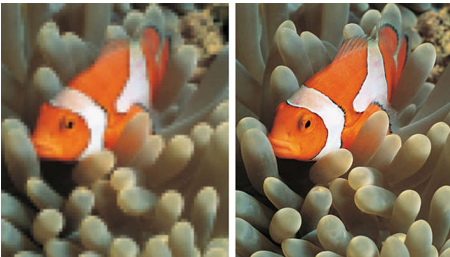

Акценти

Full HD LCD дисплей 1920x1080p

Този дисплей има разделителна способност, която се нарича Full HD. Като използва последните достижения на LCD технологията, екранът предлага пълната висока детайлност за широк екран с 1080 прогресивни реда, всеки с по 1920 пиксела. Това дава възможност за най-доброто възможно качество на картината за HD сигнали с до 1080 реда. Резултатът е картина с прогресивно сканиране без всякакво трептене, с оптимална яркост и превъзходни цветове. Живият образ с изключителна рязкост ще ви достави максимално наслаждение при гледане.

Интегриран цифров DVB-T тунер

Интегрираният цифров DVB-T тунер ви позволява да приемате цифрова ефирна телевизия без допълнителна приставка. Наслаждавайте се на качествена телевизия без плетеница от кабели.

Pixel Plus 2 HD

Pixel Plus 2 HD предлага уникално съчетание от съвършена рязкост, естествени детайли, увеличена дълбочина, живи цветове и естествено движение от телевизионни сигнали - стандартни и с висока разделителна способност, както и от мултимедийни източници. Всеки пиксел от входящата картина се подобрява, за да отговаря по-добре на околните пиксели, което води до по-естествена картина. Артефактите в компресираното мултимедийно съдържание се откриват и понижават, което гарантира, че картината е чиста и с отлична рязкост. Цифровото понижаване на шума гарантира, че

картината е с идеална гладкост и със съвършена рязкост.

Време за реакция 5 ms

Времето за реакция измерва скоростта за реакция на сигнала в милисекунди. По-бързото време за реакция е по-добро, защото премахва видимите артефакти в изображението, които могат да влошат възприемането при гледане на бързо движещи се изображения или обекти. В такива случаи този LCD панел ви дава време за реакция 5 ms, така че да можете да гледате LCD телевизора си с ясни бързо движещи се обекти.