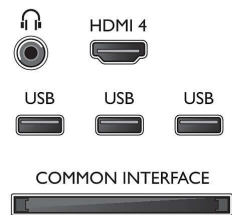

Caractéristiques

Ambilight

- Fonctions Ambilight: S'adapte à la couleur du mur, Éclairage tamisé
- Version Ambilight: XL 2 côtés

Image/affichage

- Format d'image: 16/9
- Diagonale de l'écran (pouces): 60 pouces
- Diagonale de l'écran (cm): 152 cm

- Afficheur: LED Full HD
- Résolution d'écran: 1920 x 1080p
- 3D: Jeu à deux, en plein écran*, Ajustement de la profondeur 3D, Conversion 2D à 3D, Easy 3D
- Luminosité: 400 cd/m²
- Amélioration de l'image: Pixel Precise HD, Micro Dimming, 500 Hz Perfect Motion Rate
- Contraste dynamique: 500 000 : 1

Résolution d'affichage prise en charge

- Entrées ordinateur: jusqu'à 1920 x 1080 à 60 Hz
- Entrées vidéo: 24, 25, 30, 50, 60 Hz, jusqu'à 1920 x 1080p

Tuner/réception/transmission

- TV numérique: DVB-T/C
- Lecture vidéo: NTSC, PAL, SECAM
- Prise en charge MPEG: MPEG-2, MPEG-4

Connections

Side