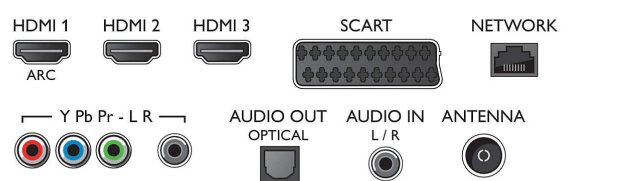

Caractéristiques

Ambilight

- Fonctions Ambilight: S'adapte à la couleur du mur, Éclairage tamisé
- Version Ambilight: XL 2 côtés

Image/affichage

- Format d'image: 16/9
- Diagonale de l'écran (pouces): 60 pouces
- Diagonale de l'écran (cm): 152 cm

- Afficheur: LED Full HD
- Résolution d'écran: 1920 x 1080p
- 3D: Jeu à deux, en plein écran*, Ajustement de la profondeur 3D, Conversion 2D à 3D, Easy 3D
- Luminosité: 400 cd/m²
- Amélioration de l'image: Pixel Precise HD, Micro Dimming, 500 Hz Perfect Motion Rate
- Contraste dynamique: 500 000 : 1

Résolution d'affichage prise en charge

- Entrées ordinateur: jusqu'à 1920 x 1080 à 60 Hz
- Entrées vidéo: 24, 25, 30, 50, 60 Hz, jusqu'à 1920 x 1080p

Tuner/réception/transmission

- TV numérique: DVB-T/C
- Lecture vidéo: NTSC, PAL, SECAM
- Prise en charge MPEG: MPEG-2, MPEG-4

Connections

Side

Rear