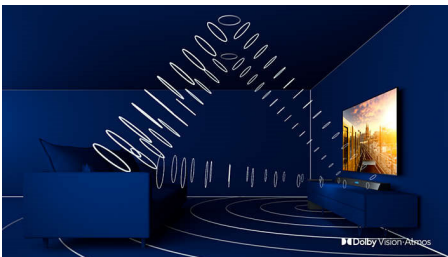

Dolby Vision dan Dolby Atmos

Dukungan format suara dan video premium Dolby berarti konten HDR yang Anda tonton akan terlihat dan terdengar sangat nyata. Baik serial streaming terbaru atau set disk Blu-Ray, Anda akan menikmati kontras, kecerahan, dan warna yang mencerminkan keinginan sang sutradara. Dan dengarkan suara yang luas dengan kejernihan, detail, dan kedalaman.