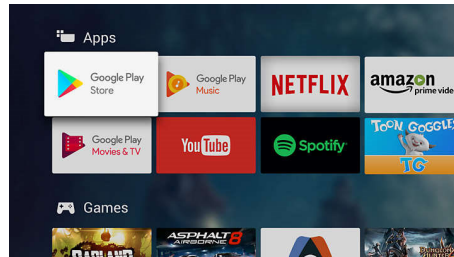

Konten TV

Lebih dari sekadar pemrograman TV tradisional dengan Google Play Store dan Galeri Aplikasi Philips. Nikmati film, acara TV, musik, aplikasi, dan game online tanpa batas. Lebih banyak lagi.

TV Android

Personalisasi TV Android Philips Anda. Tidak masalah jika Anda hanya menginginkan Amazon dan YouTube minggu ini, dan Netflix minggu depan. Antarmuka yang intuitif dan jernih memungkinkan Anda meletakkan konten yang Anda sukai di depan dan di tengah. Dengan mudah memilih di mana Anda terakhir kali menonton seri terbaru, atau melihat rilis film baru.