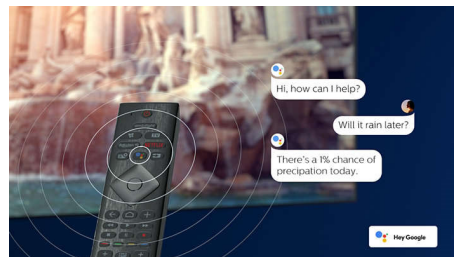

Asisten Google

Kontrol TV Android Philips Anda dengan suara. Ingin bermain game, menonton Netflix,

atau menemukan konten dan aplikasi di Google Play Store? Cukup ucapkan ke TV Anda. Anda bahkan dapat memerintahkan semua perangkat rumah pintar yang kompatibel dengan Asisten Google, seperti meredupkan lampu dan mengatur termostat pada malam hari saat menonton film. Tanpa meninggalkan sofa.