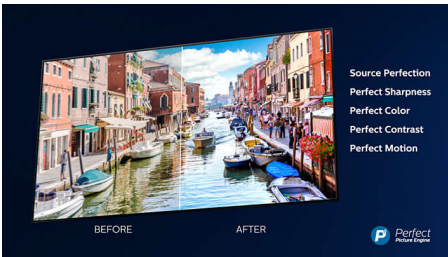

Kelebihan Utama

P5 Perfect Picture Engine

Philips P5 engine memberikan gambar yang cemerlang seperti konten yang Anda sukai. Detail jelas lebih dalam. Warna jelas, dan warna kulit terlihat alami. Kontras sangat jernih sehingga Anda akan merasakan setiap detail. Gerakan halus sempurna.