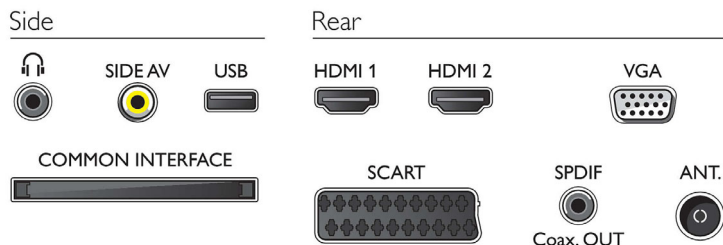

Захранване

- Мрежово захранване: Променлив ток 220-240 V, 50/60 Hz
- Температура на околната среда: от 5°C до 35°C
- Мощност на потребление в режим на готовност: $0,3\text{ W}$
- Енергиен етикет с клас: A
- Мощност по Енергиен етикет на ЕС: 41 W
- Функции за пестене на електроенергия: Автоматичен таймер за изключване, ЕКО режим, Светлинен сензор, Изключване на образа (за радио)
- Консумирана мощност в режим изключено: $0,3$
- Консумация на енергия годишно: 59 kWh

Акcesoари

- Акcesoари в комплекта: Дистанционно управление, 2 бр. батерии тип AAA, Настолна стойка, Ръководство за бърз старт, Гаранционна карта, Брошура за правни въпроси и безопасност, Ръководство за потребителя

Размери

- Ширина на изделието: 744 мм
- Височина на изделието: 451 мм
- Дълбочина на изделието: 90 мм
- Тегло на изделието: 6,3 кг
- Ширина на изделието (със стойката): 744 мм
- Височина на изделието (със стойката): 494 мм
- Дълбочина на изделието (със стойката): 185 мм
- Тегло на изделието (със стойката): 6,9 кг
- Ширина на кутията: 915 мм
- Височина на кутията: 585 мм
- Дълбочина на кутията: 145 мм
- Тегло с опаковката: 9,5 кг
- Може да се монтира на конзола за стена: 200 x 100 мм

Дата на издаване
2023-10-06

Версия: 5.0.3

EAN: 87 12581 68153 1

© 2023 Koninklijke Philips N.V.
Всички права запазени.

Спецификациите могат да се променят без предупреждение. Търговските марки са собственост на Koninklijke Philips N.V. или на съответните си притежатели.

www.philips.com

* Записването на USB е възможно само за цифрови канали и записите може да са ограничени чрез защита на предаването срещу копиране (CI+). Може да има ограничения за определени страни и канали.

* Телевизорът поддържа приемане на DVB за предавания със свободен ефирен достъп. Възможно е определени DVB оператори да не се поддържат. Актуализиран списък може да бъде намерен в раздела с често задавани въпроси на уеб сайта за поддръжка на Philips. За някои оператори се изисква модул за условен достъп и абонамент. Обърнете се към вашия оператор за повече информация.

* Годишна консумация на енергия в kWh, въз основа на консумацията на телевизора при работа 4 часа на ден, 365 дни. Действителната консумация на енергия зависи от това как се използва телевизорът.

* ЕСП и действителният обхват на програмите (до 8 дни) зависи от страната и оператора.