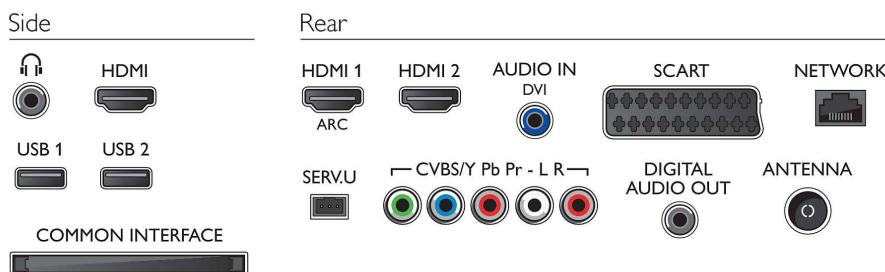

Захранване

- Мрежово захранване: Променлив ток 220-240 V, 50/60 Hz
- Температура на околната среда: от 5°C до 35°C
- Мощност на потребление в режим на готовност: $\leq 0,3\text{ W}$
- Енергиен етикет с клас: A+
- Мощност по Енергиен етикет на ЕС: 58 W
- Функции за пестене на електроенергия:

Автоматичен таймер за изключване, ЕКО режим, Изключване на образа (за радио)

- Консумирана мощност в режим изключено: $\leq 0,3\text{ W}$
- Консумация на енергия годишно: 85 kWh

Акcesoари

- Акcesoари в комплекта: Дистанционно управление, 2 бр. батерии тип AAA, Настолна стойка, Захранващ кабел, Ръководство за бърз старт, Брошура за правни въпроси и безопасност, Гаранционна карта

Размери

- Ширина на изделието: 1135 мм
- Височина на изделието: 674 мм
- Дълбочина на изделието: 36,7 мм
- Тегло на изделието: 17,2 кг
- Ширина на изделието (със стойката): 1135 мм
- Височина на изделието (със стойката): 728 мм
- Дълбочина на изделието (със стойката): 240 мм
- Тегло на изделието (със стойката): 19.4 кг
- Ширина на кутията: 1150 мм
- Височина на кутията: 780 мм
- Дълбочина на кутията: 133 мм
- Съвместима конзола за стена: 400 x 400 мм
- Тегло с опаковката: 23,5 кг

Дата на издаване
2023-10-06

Версия: 5.0.5

EAN: 87 12581 67143 3

© 2023 Koninklijke Philips N.V.
Всички права запазени.

Спецификациите могат да се променят без предупреждение. Търговските марки са собственост на Koninklijke Philips N.V. или на съответните си притежатели.

www.philips.com

* Предлагащото приложение MyRemote и свързаните с него функции зависят от модела телевизор и страната, както и от модела smart устройство и неговата операционна система. За повече информация посетете: www.philips.com/TV.

* Съвместимостта зависи от сертификацията по Wi-Fi Miracast за Android 4.2 и следващи версии. За повече информация вижте документацията на вашето устройство.

* За приложенията на Smart TV, посетете www.philips.com/TV, за да откриете кои услуги се предлагат във вашата страна

* Записването на USB е възможно само за цифрови канали и записите може да са ограничени чрез защита на предаването срещу копиране (CI+). Може да има ограничения за определени страни и канали.

* Камерата за телевизор Philips (PTA317) се продава отделно.

* Телевизорът поддържа приемане на DVB за предавания със свободен ефирен достъп. Възможно е определени DVB оператори да не се поддържат. Актуализиран списък може да бъде намерен в раздела с често задавани въпроси на уеб сайта за поддръжка на Philips. За някои оператори се изисква модул за условен достъп и абонамент. Обърнете се към вашия оператор за повече информация.

* Годишна консумация на енергия в kWh въз основа на консумацията на телевизора при работа 4 часа на ден, 365 дни. Действителната консумация на енергия зависи от това как се използва телевизорът.

* ЕСП и действителният обхват на програмите (до 8 дни) зависи от страната и оператора.