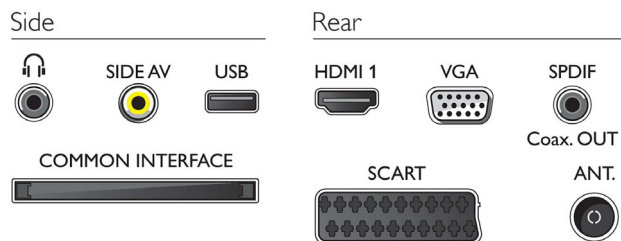

Son

- Puissance de sortie (RMS): 5 W (2 x 2,5 W)
- Amélioration du son: Limiteur automatique du

volume (AVL), Clear Sound, Amélioration dynamique des basses, Égaliseur

Connectivité

- Nombre de connexions AV: 1
- Nombre de connexions HDMI: 1
- Nombre de prises péritel (RVB/CVBS): 1
- Nombre de ports USB: 1
- Autres connexions: Antenne IEC75, CI+ (Common Interface Plus), Sortie audio numérique (coaxiale), Entrée PC VGA + entrée audio G/D, Sortie casque

Accessoires

- Accessoires fournis: Télécommande, 2 piles AAA, Support de table, Mode d'emploi, Guide de démarrage rapide, Brochure légale et de sécurité, Livret de garantie

Dimensions

- Largeur de l'appareil: 562 millimètre
- Hauteur de l'appareil: 345 millimètre
- Profondeur de l'appareil: 35,5 millimètre
- Poids du produit: 3,9 kg
- Largeur appareil (support inclus): 562 millimètre
- Hauteur appareil (support inclus): 380 millimètre
- Profondeur appareil (support inclus): 134 millimètre
- Poids du produit (support compris): 4,1 kg
- Largeur de la boîte: 698 millimètre
- Hauteur de la boîte: 438 millimètre
- Profondeur de la boîte: 120 millimètre
- Support mural compatible: 75 x 75 mm
- Poids (emballage compris): 5,4 kg