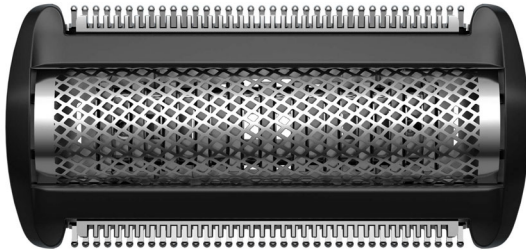

Philips Bodygroom  
replacement foil  
Ανταλλακτικό πλέγμα

Κατάλληλο για τη σειρά  
BodyGroom S3000

Κατάλληλο για τη σειρά  
BodyGroom S5000

Κατάλληλο για τη σειρά  
BodyGroom S7000

Κατάλληλο για Click&Style (S500/  
700)

TT2000/43

## Ανταλλακτικό πλέγμα για Ξύρισμα και Τριμάρισμα

Για καλύτερα αποτελέσματα, αλλάζετε κεφαλές κάθε 12 μήνες

Ανταλλακτική κεφαλή με πλέγμα ξυρίσματος TT2000/51 για τις σειρές ξυριστικών μηχανών Philips Bodygroom 3000, 5000 and 7000

### Μέγιστη ευκολία χρήσης

- 100% αδιάβροχο για χρήση στο ντους και εύκολο καθαρισμό

**PHILIPS**