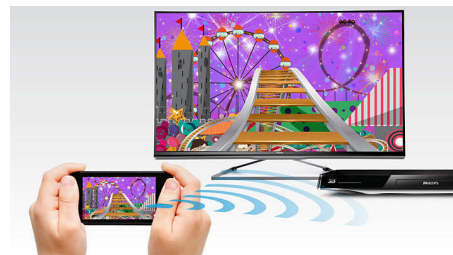

Интегриран Wi-Fi

Интегрираният Wi-Fi на вашия smart телевизор Philips позволява бързо и лесно свързване към домашната ви мрежа, за да имате достъп до цяла една вселена от съдържание или да споделяте безжично в дома си.

Онлайн приложения от Smart TV

Изследвайте границите отвъд традиционните телевизори. Наемайте и възпроизвеждайте поточно филми, видео, игри и други – директно на телевизора, от онлайн видео магазините. Гледайте "телевизия на запис" от любимите си канали и се забавлявайте с богатата селекция от онлайн приложения със Smart TV. Общувайте със семейството и приятелите си чрез Skype™ или социалните мрежи. Или просто сърфирайте в интернет!

Дистанционно управление с клавиатура

Контролът – във ваши ръце. Нашето напълно интуитивно дистанционно управление има всички стандартни функции, като курсорни клавиши, бутони за сила на звука и бутони за бързи команди. Обърнете дистанционното от другата страна, и имате пълна клавиатура за лесно въвеждане на текст! А ето и най-доброто – нашето интелигентно дистанционно управление има жирокопични сензори, благодарение на което разпознава "горе" и "долу", така че можете да пишете текст, без да се притеснявате, че може да смените канала.

Wi-Fi Miracast™*

Гледайте каквото, където, когато пожелаете. Показвайте съдържанието от екрана на вашите устройства на голям екран. Споделяйте снимки от екрана на вашия смартфон, лаптоп и други. Свързването става лесно, а технологията работи с множество различни устройства.