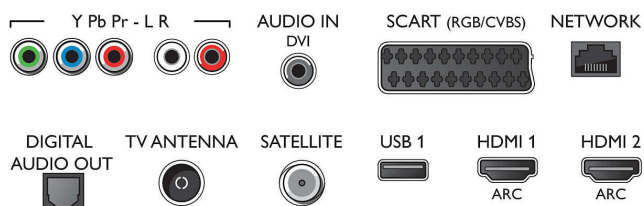

Specifikationer

Ambilight

- Ambilight-funktioner: Indbygget Ambilight+hue, Ambilight-musik, Spil-tilstand, Tilpasning til vægfarve, Lounge-tilstand
- Ambilight-version: 3-sidet

Billede/display

- Billedformat: 16:9
- Diagonal skærmstørrelse (tommer): 49 tommer
- Diagonal skærmstørrelse (metrisk): 123 cm
- Display: 4K Ultra HD LED
- Panelopløsning: 3840x2160

- Lysstyrke: 400 cd/m²

- Picture engine: Pixel Precise Ultra HD
- Billedforbedring: Micro Dimming Pro, Ekstra høj opløsning, Perfect Natural Motion
- Maksimalt luminansforhold: 65 %

Understøttet skærmopløsning

- Computerindgange på HDMI1/2: op til 4K UHD 3840 x 2160 @ 60 Hz
- Computerindgange på HDMI3/4: op til 4K UHD 3840 x 2160 @ 30Hz, op til FHD 1920 x 1080 @ 60 Hz

- Videoindgange på HDMI1/2: op til 4K UHD 3840 x 2160 @ 60 Hz
- Videoindgange på HDMI3/4: op til FHD 1920 x 1080 @ 60 Hz, op til 4K UHD 3840 x 2160 @ 30Hz

Tuner/modtagelse/transmission

- Digital TV: DVB-T/T2/T2-HD/C/S/S2
- Videoafspilning: NTSC, PAL, SECAM
- MPEG-support: MPEG-2, MPEG-4
- TV-programoversigt*: 8 dages elektronisk programguide

Connections

Side

Rear