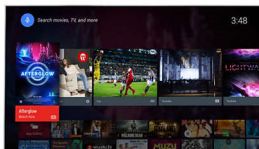

Quad Core + Android

Philips Quad Core-processor samarbejder med Android-plattformen og leverer en spændende spiloplevelse. Med Android på TV'et kan du navigere rundt, starte apps og

afspille videoer på en måde, der er superhurtig, superintuitiv og supersjov.

Vinklet, centerplaceret stand

Vi har valgt en sofistikeret, glansfuld, sølvfarvet overflade til vores vinklede, centerplacerede stand og kombineret den med en ultratynd, vinklet hals for at skabe et TV-design, der passer smukt ind i enhver moderne indretning.