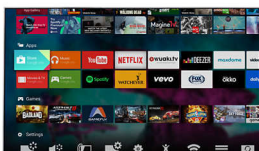

TV-indhold

Google Play Store og Philips App Gallery går længere end de traditionelle TV-programmer og tilbyder dig en stor onlinesamling af film, TV, musik, apps og spil. En 16 GB hukommelse, der kan udvides, betyder, at der er masser af plads til at gemme alt dit yndlingsindhold og installere flere apps.

Pixel Precise Ultra HD

PixelPrecise
ULTRA HD

Skønheden ved et 4K Ultra HD-TV ligger i nydelsen af alle detaljerne. Philips Pixel Precise Ultra HD-generatoren omdanner ethvert indgangsbillede til en imponerende UHD-opløsning på skærmen. Nyd et jævnt, og alligevel skarpt, levende billede og en enestående kontrast. Opdag et dybere sortniveau, lysere hvide nuancer, levende farver og naturlige hudfarver – hver gang og fra alle kilder.