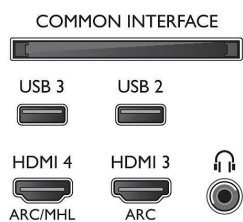

Specifikationer

Ambilight

- Ambilight-funktioner: Indbygget Ambilight+hue, Ambilight-musik, Spil-tilstand, Tilpasning til vægfarve, Lounge-tilstand
- Ambilight-version: 3-sidet

Billede/display

- Billedformat: 16:9
- Diagonal skærmstørrelse (tommer): 49 tommer
- Diagonal skærmstørrelse (metrisk): 123 cm
- Display: 4K Ultra HD LED
- Panelopløsning: 3840x2160

- Lysstyrke: 400 cd/m²

- Picture engine: Pixel Precise Ultra HD
- Billedforbedring: Micro Dimming Pro, Ekstra høj opløsning, Perfect Natural Motion
- Maksimalt luminansforhold: 65 %

Understøttet skærmopløsning

- Computerindgange på HDMI1/2: op til 4K UHD 3840 x 2160 @ 60 Hz
- Computerindgange på HDMI3/4: op til 4K UHD 3840 x 2160 @ 30Hz, op til FHD 1920 x 1080 @ 60 Hz

- Videoindgange på HDMI1/2: op til 4K UHD 3840 x 2160 @ 60 Hz
- Videoindgange på HDMI3/4: op til FHD 1920 x 1080 @ 60 Hz, op til 4K UHD 3840 x 2160 @ 30Hz

Tuner/modtagelse/transmission

- Digital TV: DVB-T/T2/T2-HD/C/S/S2
- Videoafspilning: NTSC, PAL, SECAM
- MPEG-support: MPEG-2, MPEG-4
- TV-programoversigt*: 8 dages elektronisk programguide

Connections

Side