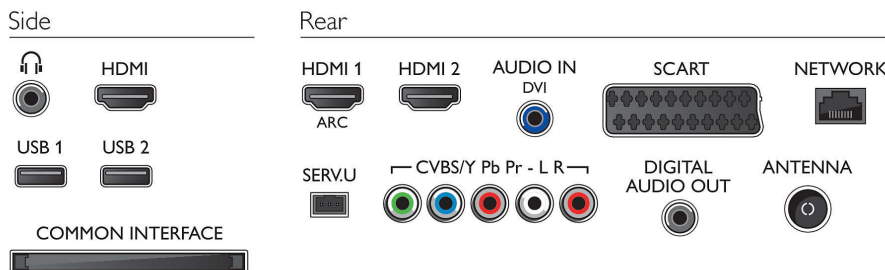

Võimsus

- Toiteallikas: Vahelduvvool 220–240 V, 50–60 Hz
- Ümbritsev temperatuur: 5 °C kuni 35 °C
- Energiatarve ooterežiimis: $\leq 0,3\text{ W}$
- Energiamärgise klass: A++
- EL-i energiamärgise võimsus: 44 W
- Energiasäästufunktsioonid: Automaatse väljalülituse taimer, Ökorežiim, Pildi väljalülitamine (raadio kuulamiseks)
- Väljalülitatud seadme võimsustarve: $\leq 0,3$
- Aastane energiatarve: 64 kWh/a

Tarvikud

- Komplektis olevad tarvikud: Kaugjuhtimispuh, 2 x AAA-patareid, Toitejuhe, Kiirjuhend, Juriidilise teabe ja ohutusnõuete brošüür, Garantiileht
- Valikulised tarvikud: Philipsi telekaamera PTA317, 3D-prillid PTA518, 3D-prillid PTA508

Mõõtmed

- Seadme laius: 1062 mm
- Seadme kõrgus: 633 mm
- Seadme sügavus: 39,9 mm
- Toote kaal: 15,2 kg
- Seadme laius (alusega): 1062 mm
- Seadme kõrgus (alusega): 699 mm
- Seadme sügavus (alusega): 257 mm
- Toote kaal (alusega): 16,7 kg
- Karbi laius: 1260 mm
- Karbi kõrgus: 740 mm
- Karbi sügavus: 133 mm
- Kaal (koos pakendiga): 20 kg
- Sobiv seinakinnitus: 400 x 400 mm

Väljalaske kuupäev
2023-10-06

Versioon: 3.0.2

EAN: 87 12581 67775 6

© 2023 Firma Koninklijke Philips N.V.
Kõik õigused kaitstud

Spetsifikatsioone võib muuta ette teatamata
Kaubamärgid kuuluvad firmale Koninklijke Philips N.V.
või vastavatele omanikele.

www.philips.com

* Rakendus MyRemote ja sellega seotud funktsioonid sõltuvad nii teleri mudelist ja riigist kui ka nutiseadme mudelist ja operatsioonisüsteemist. Lisateabe saamiseks külastage veebilehte: www.philips.com/TV.

* Ühilduvus sõltub Miracasti Wi-Fi sertifikaadiga Android 4.2 või uuema versioonist. Lisateabe saamiseks vaadake oma seadme dokumente.

* Rakenduse Smart TV jaoks külastage teie riigis pakutavate teenustega tutvumiseks veebilehte www.philips.com/TV.

* USB kaudu salvestamine vaid digikanalitel, salvestamine võib olla piiratud saate kopeerimiskaitsega (CI+). Võidakse kohaldada riigi ja kanali piiranguid.

* Philipsi telerikaamerat (PTA317) müüakse eraldi.

* Lapsevanemad peavad 3D-vaatamise ajal oma lapsi jälgima ja veenduma, et lastel ei esine ühtegi eespool mainitud vaevust. 3D-vaatamine ei ole soovitatav alla 6-aastastele lastele, kuna nende nägemissüsteem ei ole veel täielikult välja arenenud.

* Teler toetab vabade kanalite DVB-vastuvõttu. Teler ei pruugi toetada teatud DVB-opeeratoreid. Värske loendi leiata Philipsi klienditoe veebisaidi jaotisest KKK. Mõnede operaatorite puhul on vajalik tingimusjuurdepääs ja teenuse tellimus. Pöörduge lisateabe saamiseks oma operaatori poole.

* Tarkvaratüübid on vajalik HbbTV, Multiroom klient ja serveri, Netflix ja myRemote rakenduse jaoks.

* Energiatarve kWh/aasta, põhineb 365 päeva aastas ja 4 tundi ööpäevas töötava teleri energiatarbel. Tegelik energiatarve on sellest, kuidas telerit kasutatakse.

* Elektrooniline saatkava ja selle tegelik nähtavus (kuni 8 päeva) sõltub riigist ja operaatorist.