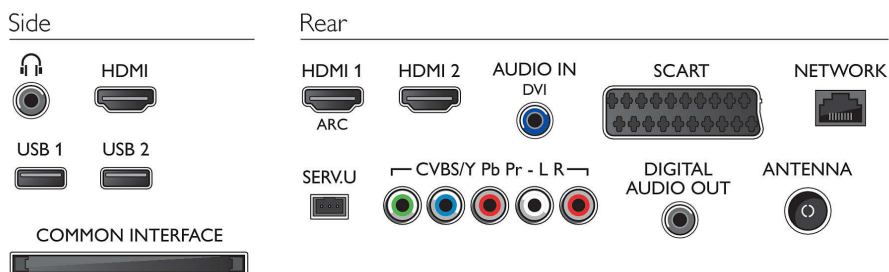

Захранване

- Мрежово захранване: Променлив ток 220-240 V, 50/60 Hz
- Температура на околната среда: от 5°C до 35°C
- Мощност на потребление в режим на готовност: $\leq 0,3\text{ W}$
- Енергиен етикет с клас: A+
- Мощност по Енергиен етикет на ЕС: 48 W
- Функции за пестене на електроенергия:

Автоматичен таймер за изключване, ЕКО режим, Изключване на образа (за радио)

- Консумирана мощност в режим изключено: $\leq 0,3\text{ W}$
- Консумация на енергия годишно: 70 kWh

Акcesoари

- Акcesoари в комплекта: Захранващ кабел, Дистанционно управление, 2 бр. батерии тип AAA, Ръководство за бърз старт, Брошура за правни въпроси и безопасност, Гаранционна карта, Настолна стойка

Размери

- Ширина на изделието: 977 мм
- Височина на изделието: 589 мм
- Дълбочина на изделието: 42,9 мм
- Тегло на изделието: 12,8 кг
- Ширина на изделието (със стойката): 977 мм
- Височина на изделието (със стойката): 629 мм
- Дълбочина на изделието (със стойката): 240 мм
- Тегло на изделието (със стойката): 16 кг
- Ширина на кутията: 1060 мм
- Височина на кутията: 680 мм
- Дълбочина на кутията: 133 мм
- Съвместима конзола за стена: 400 x 400 мм
- Тегло с опаковката: 18,1 кг

Дата на издаване
2023-10-06

Версия: 7.4.5

EAN: 87 12581 66941 6

© 2023 Koninklijke Philips N.V.
Всички права запазени.

Спецификациите могат да се променят без предупреждение. Търговските марки са собственост на Koninklijke Philips N.V. или на съответните си притежатели.

www.philips.com

- Предлагащото приложение MyRemote и свързаните с него функции зависят от модела телевизор и страната, както и от модела смарт устройство и неговата операционна система. За повече информация посетете: www.philips.com/TV.
- Съвместимостта зависи от сертификацията по Wi-Fi Miracast за Android 4.2 и следващи версии. За повече информация вижте документацията на вашето устройство.
- ЕСП и действителният обхват на програмите (до 8 дни) зависи от страната и оператора.
- Годишна консумация на енергия в kWh, въз основа на консумацията на телевизора при работа 4 часа на ден, 365 дни. Действителната консумация на енергия зависи от това как се използва телевизорът.
- Телевизорът поддържа приемане на DVB за предавания със свободен ефирен достъп. Възможно е определени DVB оператори да не се поддържат. Актуализиран списък може да бъде намерен в раздела с често задавани въпроси на уеб сайта за поддръжка на Philips. За някои оператори се изисква модул за условен достъп и абонамент. Обърнете се към вашия оператор за повече информация.
- Камерата за телевизор Philips (PTA317) се продава отделно.
- За приложенията на Smart TV, посетете www.philips.com/TV, за да откриете кои услуги се предлагат във вашата страна
- Записването на USB е възможно само за цифрови канали и записите може да са ограничени чрез защита на предаването срещу копиране (CI+). Може да има ограничения за определени страни и канали.