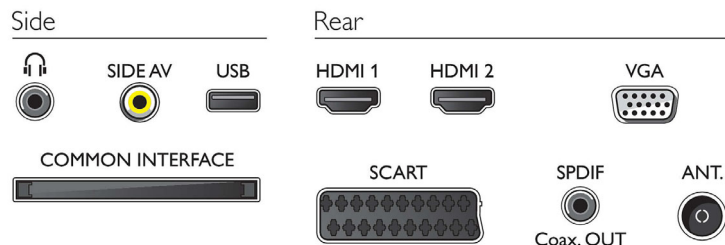

Захранване

- Мрежово захранване: Променлив ток 220-240 V, 50/60 Hz
- Температура на околната среда: от 5°C до 35°C
- Мощност на потребление в режим на готовност: $\leq 0,3\text{ W}$
- Енергиен етикет с клас: A
- Мощност по Енергиен етикет на ЕС: 63 W
- Функции за пестене на електроенергия: Автоматичен таймер за изключване, ЕКО режим, Светлинен сензор, Изключване на образа (за радио)
- Консумирана мощност в режим изключено: $\leq 0,3$
- Консумация на енергия годишно: 91 kWh

Акcesoари

- Акcesoари в комплекта: Дистанционно управление, 2 бр. батерии тип AAA, Настолна стойка, Ръководство за бърз старт, Гаранционна карта, Кабел за страничен AV конектор, Ръководство за потребителя, Брошура за правни въпроси и безопасност

Размери

- Ширина на изделието: 930 мм
- Височина на изделието: 554 мм
- Дълбочина на изделието: 77 мм
- Тегло на изделието: 9,7 кг
- Ширина на изделието (със стойката): 930 мм
- Височина на изделието (със стойката): 597 мм
- Дълбочина на изделието (със стойката): 220 мм
- Тегло на изделието (със стойката): 10,5 кг
- Ширина на кутията: 1120 мм
- Височина на кутията: 723 мм
- Дълбочина на кутията: 178 мм
- Тегло с опаковката: 14 кг
- Може да се монтира на конзола за стена: 200 x 200 мм

Дата на издаване
2023-10-06

Версия: 8.0.3

EAN: 87 12581 66862 4

© 2023 Koninklijke Philips N.V.
Всички права запазени.

Спецификациите могат да се променят без предупреждение. Търговските марки са собственост на Koninklijke Philips N.V. или на съответните си притежатели.

www.philips.com

* Записването на USB е възможно само за цифрови канали и записите може да са ограничени чрез защита на предаването срещу копиране (CI+). Може да има ограничения за определени страни и канали.

* Телевизорът поддържа приемане на DVB за предавания със свободен ефирен достъп. Възможно е определени DVB оператори да не се поддържат. Актуализиран списък може да бъде намерен в раздела с често задавани въпроси на уеб сайта за поддръжка на Philips. За някои оператори се изисква модул за условен достъп и абонамент. Обърнете се към вашия оператор за повече информация.

* Годишна консумация на енергия в kWh, въз основа на консумацията на телевизора при работа 4 часа на ден, 365 дни. Действителната консумация на енергия зависи от това как се използва телевизорът.

* ЕСП и действителният обхват на програмите (до 8 дни) зависи от страната и оператора.