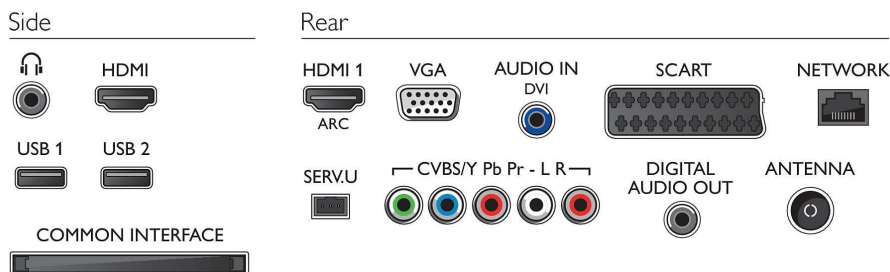

Ääni

- Lähtöteho (RMS): 8 W
- Äänenparannus: Automaattinen äänivoimakkuuden säätö, Kirkas ääni, Incredible Surround -ääni

Liitännät

- HDMI-liitäntöjen määrä: 2
- HDMI-ominaisuudet: ARC (Audio Return Channel)
- Komponenttien lukumäärä (YPbPr): 1
- EasyLink (HDMI-CEC): Kaukosäätimen infrapunalähtä, Järjestelmän äänensäätö, Järjestelmän valmiustila, Lisää aloitusnäyttöön Plug & play -toiminnolla, Automaattinen tekstityksen siirto (Philips), Pixel Plus -linkki (Philips), Toisto yhdellä painikkeella
- Scart-liitäntöjen lukumäärä (RGB/CVBS): 1
- USB-liitäntöjen lukumäärä: 2
- Langaton yhteys: WiFi-sertifioitu
- Muut liitännät: IEC75-antenni, Common Interface Plus (CI+), Ethernet-LAN RJ-45, Digitaalinen äänilähtö (koaksiaali), Kuulokelähtö, Palveluliitäntä, PC:n VGA- ja äänitulot (v/o)

Lisätarvikkeet

- Mukana tulevat lisätarvikkeet: Kaukosäädin, 2 AAA-paristoa, Pöytäjalusta, Virtajohto, Pikaopas, Laki- ja turvallisuusseite, Takuuvihko
- Lisätarvikkeet: Philips TV -kamera PTA317

Mitat

- Laitteen leveys: 550 mm
- Laitteen korkeus: 346 mm
- Laitteen syvyys: 53 mm
- Laitteen paino: 3,5 kg
- Laitteen leveys (jalustan kanssa): 550 mm
- Laitteen korkeus (jalustan kanssa): 393 mm
- Laitteen syvyys (jalustan kanssa): 142 mm
- Tuotteen paino (+jalusta): 3,8 kg
- Laatikon leveys: 685 mm
- Laatikon korkeus: 420 mm
- Laatikon syvyys: 114 mm
- Paino pakattuna: 5,2 kg
- Yhteensopiva seinäteline: säädettävä 200 x 100 mm