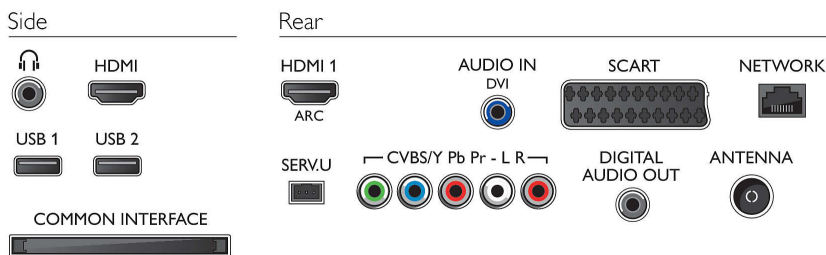

Virta

- Verkkovirta: Vaihtovirta: 220-240 V, 50/60 Hz
- Ympäristön lämpötila: 5-35 °C
- Virrankulutus valmiustilassa: $\leq 0,3\text{ W}$
- Energiatehokkuusluokka: A
- EU:n energiatehokkuusmerkintä: 57 W
- Virransäätöominaisuudet: Automaattinen virrankatkaisuaajastin, Eco-tila, Kuvanmykistys (radio)
- Virrankulutus laitteen ollessa sammutettuna: $\leq 0,3\text{ W}$
- Vuosittainen energiankulutus: 83 kWh

Lisätarvikkeet

- Mukana tulevat lisätarvikkeet: Kaukosäädin, 2 AAA-paristoa, Virtajohto, Pikaopas, Laki- ja

- turvallisuuseseite, Takuuvihko
- Lisätarvikkeet: Philips TV -kamera PTA317, Langaton sovitin PTA128

Mitat

- Laitteen leveys: 972 mm
- Laitteen korkeus: 583 mm
- Laitteen syvyys: 64,7 mm
- Laitteen paino: 10,9 kg
- Laitteen leveys (jalustan kanssa): 972 mm
- Laitteen korkeus (jalustan kanssa): 631 mm
- Laitteen syvyys (jalustan kanssa): 250 mm
- Tuotteen paino (+jalusta): 12,9 kg
- Laatikon leveys: 1065 mm
- Laatikon korkeus: 680 mm
- Laatikon syvyys: 150 mm
- Paino pakattuna: 15,4 kg
- Sopii seinätelineeseen: 200 x 200 mm

Julkaisupäivä 2023-10-06

Versio: 3.0.4

EAN: 87 12581 66884 6

© 2023 Koninklijke Philips N.V.
Kaikki oikeudet pidätetään.

Tiedot voivat muuttua ilman erillistä ilmoitusta.
Tavaramerkit ovat Koninklijke Philips N.V:n tai omistajiensa omaisuutta.

www.philips.com

* MyRemote-sovellus ja siihen liittyvät ominaisuudet vaihtelevat TV-mallin, maan/alueen, älylaitteen ja käyttöjärjestelmän mukaan. Lisätietoja on osoitteessa www.philips.com/TV.

* Wi-Fi Miracast -yhteensopivuus: Android 4.2 tai sitä uudempi. Lisätietoja on laitteen käyttöohjeissa.

* Lisätietoja maakohtaisista Smart TV -palveluista on osoitteessa www.philips.com/TV

* USB-tallennus toimii vain digikanavilla. Tallennusta voi rajoittaa lähetykskopiointisuojaus (CI+). Maa- ja kanavakohtaisia rajoituksia saattaa olla.

* Philips TV -kamera (PTA317) myydään erikseen.

* Vanhempien on tarkkailtava lapsiaan 3D-katselun aikana ja varmistettava, että he eivät kärsi edellä mainituista oireista. 3D-kuvan katselemista ei suositella alle 6-vuotiaille lapsille, koska heidän näkönsä ei ole vielä täysin kehittynyt.

* TV tukee maksuttomien kanavien DVB-vastaanottoa. Kaikkia DVB-operaattoreita ei ehkä tueta. Ajantasainen luettelo on Philips-tukiviestuston FAQ-osassa. Jotkin operaattorit saattavat edellyttää CA-moduulia ja tilausta. Kysy lisätietoja operaattorilta.

* HbbTV-, Multiroom- (työasema ja palvelin), Netflix- ja myRemote-toiminnot edellyttävät ohjelmistopäivitystä.

* Energiankulutus ilmoitetaan kilowattitunteina vuodessa, ja se perustuu virrankulutukseen, jossa televisiota käytetään 4 tuntia päivässä 365 päivän ajan. Todellinen energiankulutus riippuu television käytöstä.

* Ohjelmaoppaan sisältö (enintään 8 päivää) vaihtelee maittain ja palveluntarjoajan mukaan.