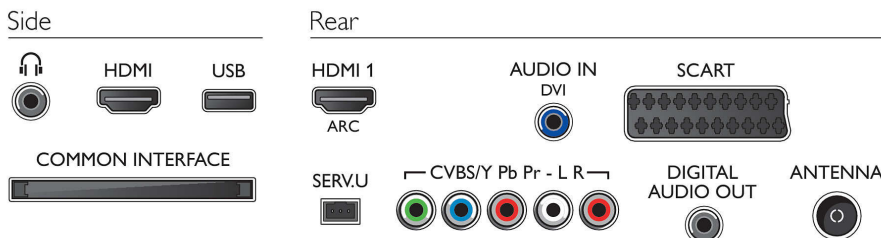

Захранване

- Мрежово захранване: Променлив ток 220-240 V, 50/60 Hz
- Температура на околната среда: от 5°C до 35°C
- Мощност на потребление в режим на готовност: $0,3\text{ W}$
- Енергиен етикет с клас: A
- Мощност по Енергиен етикет на ЕС: 36 W
- Функции за пестене на електроенергия: Автоматичен таймер за изключване, ЕКО режим, Изключване на образа (за радио)
- Консумирана мощност в режим изключено: $0,3$
- Консумация на енергия годишно: 53 kWh

Акcesoари

- Акcesoари в комплекта: Дистанционно управление, 2 бр. батерии тип AAA, Настолна стойка, Ръководство за бърз старт, Брошура за правни въпроси и безопасност, Гаранционна карта, Кабел за страничен AV конектор, Ръководство за потребителя

Размери

- Ширина на изделието: 738 мм
- Височина на изделието: 450,8 мм
- Дълбочина на изделието: 64,9 мм
- Тегло на изделието: 6,26 кг
- Ширина на изделието (със стойката): 738 мм
- Височина на изделието (със стойката): 496 мм
- Дълбочина на изделието (със стойката): 196 мм
- Тегло на изделието (със стойката): 6.99 кг
- Ширина на кутията: 800 мм
- Височина на кутията: 560 мм
- Дълбочина на кутията: 150 мм
- Тегло с опаковката: 9,51 кг
- Може да се монтира на конзола за стена: 100 x

Дата на издаване
2023-10-06

Версия: 4.0.3

EAN: 87 12581 67674 2

© 2023 Koninklijke Philips N.V.
Всички права запазени.

Спецификациите могат да се променят без предупреждение. Търговските марки са собственост на Koninklijke Philips N.V. или на съответните си притежатели.

www.philips.com

* Записването на USB е възможно само за цифрови канали и записите може да са ограничени чрез защита на предаването срещу копиране (CI+). Може да има ограничения за определени страни и канали.

* Телевизорът поддържа приемане на DVB за предавания със свободен ефирен достъп. Възможно е определени DVB оператори да не се поддържат. Актуализиран списък може да бъде намерен в раздела с често задавани въпроси на уеб сайта за поддръжка на Philips. За някои оператори се изисква модул за условен достъп и абонамент. Обърнете се към вашия оператор за повече информация.

* Годишна консумация на енергия в kWh, въз основа на консумацията на телевизора при работа 4 часа на ден, 365 дни. Действителната консумация на енергия зависи от това как се използва телевизорът.

* ЕСП и действителният обхват на програмите (до 8 дни) зависи от страната и оператора.