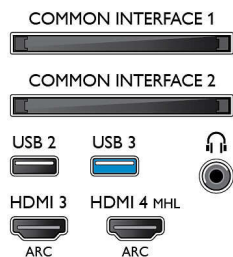

Specificaties

Ambilight

- Ambilight-functies: Past zich aan de muurkleur aan, Lounge-modus, Gamemodus, Ambilight+Hue
- Ambilight-versie: Vierzijdig

Beeld/scherm

- Beeldformaat: 16:9
- Schermdiagonaal (inch): 55 inch
- Schermdiagonaal (centimeters): 139 cm
- Display: 4K Ultra HD-LED
- Schermresolutie: 3840 x 2160

- Helderheid: 700 cd/m²
- Beeldengine: Perfect Pixel Ultra HD
- Beeldverbetering: 1800 Hz Perfect Motion Rate, Perfect Natural Motion, Micro Dimming Pro, Ultra-resolutie, Bright Pro
- Verhouding maximale helderheid: 65 %

Ondersteunde beeldschermresolutie

- Computeringangen op alle HDMI: bij 60 Hz, tot 4K Ultra HD 3840 x 2160
- Video-ingangen op alle HDMI: bij 24, 25, 30, 50, 60

Hz, tot 4K Ultra HD 3840 x 2160p

Tuner/ontvangst/transmissie

- Digitale TV: 2x DVB-T/T2/C/S/S2
- Videoweergave: NTSC, PAL, SECAM
- MPEG-ondersteuning: MPEG2, MPEG4
- TV-programmagids*: Elektronische programmagids voor 8 dagen
- Signaalsterkte-indicator
- Teletekst: 1000 pagina's Hypertext

Connections

Side