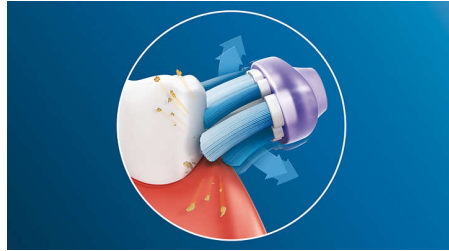

Ucapkan selamat tinggal pada plak

Berkat desainnya yang fleksibel, Premium Gum Care menghilangkan plak hingga 10x lebih banyak dibandingkan sikat gigi manual. Sikat gigi ini bergerak untuk menyempurnakan teknologi pembersihan Philips Sonicare kami yang unik, sehingga bagaimanapun cara menyikat gigi, Anda akan mendapatkan pembersihan luar biasa yang bisa Anda buktikan dan rasakan.