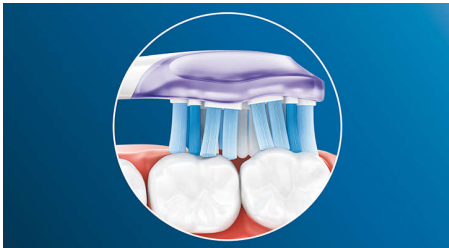

Kelebihan Utama

Fokus pada kesehatan gusi

Dengan kepala sikat gigi Philips Sonicare Premium Gum Care, bahkan pembersihan paling mendalam pun terasa lembut. Selagi sikat gigi Anda bergerak menelusuri garis gusi, sisi fleksibel dan bulu sikat Premium Gum Care meredam tekanan yang berlebihan sehingga gusi Anda terlindungi, bahkan ketika Anda menyikat gigi terlalu keras. Bulu sikat bekerja keras untuk menghilangkan plak dan bakteri di sepanjang garis gusi, sehingga kesehatan gusi akan meningkat. Berkat desain melengkung kepala sikat gigi ini, kontak bulu sikat maksimal akan maksimal.

Teknologi pembersihan adaptif

Dengan teknologi pembersihan adaptif kami, Anda dapat menyikat gigi yang disesuaikan dengan kondisi Anda. Sisi karet yang lembut melengkung agar Premium Gum Care menyesuaikan diri dengan kontur gigi dan gusi Anda, meredam tekanan menyikat yang berlebihan dan meningkatkan daya pembersihan sonik kami. Bulu sikat kami disesuaikan dengan gusi dan gigi, sehingga memberikan pasien kontak permukaan hingga 2x lebih banyak dibandingkan kepala sikat biasa** untuk pembersihan lebih mendalam bahkan di area yang sulit dijangkau.