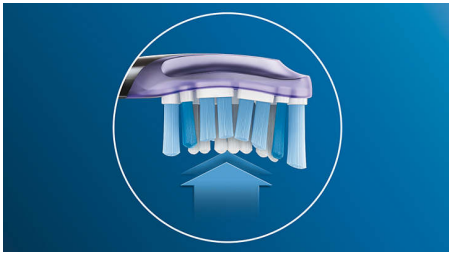

Untuk perawatan gusi yang luar biasa

- Inflamasi gingiva hingga 100% lebih sedikit*

Bersih mendalam yang tak tertandingi

- Menghilangkan plak hingga 10x lebih banyak dibandingkan sikat gigi manual
- Kontak permukaan hingga 2x lebih banyak* untuk pembersihan yang mendalam dan mudah

Kelebihan Utama

Fokus pada kesehatan gingiva

Dengan Premium Gum Care, pembersihan paling dalam pun terasa lembut. Saat kepala sikat bergerak di sepanjang garis gusi, bagian yang fleksibel dan bulu sikat meredam tekanan yang berlebihan sehingga gusi tetap terlindungi meskipun pasien menyikat terlalu keras. Bentuknya yang bulat dengan bulu sikat ekstra lembut memungkinkan untuk membersihkan secara merata dan efektif tetapi tetap terasa lembut di sepanjang garis gusi, tempat penyakit gusi bermula. Ukuran kepala sikat yang lebih kecil memudahkan pergerakan bahkan di area yang sulit dijangkau.