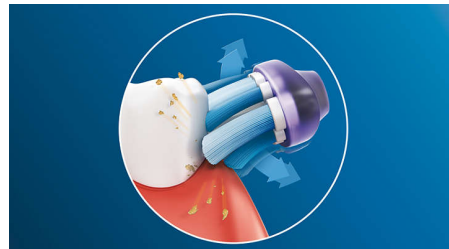

Kelebihan Utama

Fokus pada kesehatan gingiva

Dengan Premium Gum Care, pembersihan paling dalam pun terasa lembut. Saat kepala sikat bergerak di sepanjang garis gusi, bagian yang fleksibel dan bulu sikat meredam tekanan yang berlebihan sehingga gusi tetap terlindungi meskipun pasien menyikat terlalu keras. Bentuknya yang bulat dengan bulu sikat ekstra lembut memungkinkan untuk membersihkan secara merata dan efektif tetapi tetap terasa lembut di sepanjang garis gusi, tempat penyakit gusi bermula. Ukuran kepala sikat yang lebih kecil memudahkan pergerakan bahkan di area yang sulit dijangkau.

Teknologi pembersihan adaptif

Dengan teknologi pembersihan adaptif kami, pasien dapat menyikat gigi yang disesuaikan dengan kondisi mereka. Dengan sisi karet yang lembut dan fleksibel, Premium Gum Care dapat beradaptasi dengan kontur mulut yang unik. Bulu sikat kami disesuaikan dengan gusi dan gigi, sehingga memberikan kontak pada permukaan 2x lebih banyak dibandingkan kepala sikat DiamondClean untuk pembersihan yang lebih mendalam, bahkan pada titik-titik

Penghilang plak yang andal

Kepala sikat Philips Sonicare Premium Clean memberikan gigi secara menyeluruh. Dengan sisi samping yang fleksibel dan desain pola bulu sikat yang unik, Premium Clean terbukti menghilangkan plak hingga 10x lebih banyak, bahkan di titik-titik yang sulit dijangkau** untuk pembersihan yang mendalam di sepanjang garis gusi dan di antara gigi.