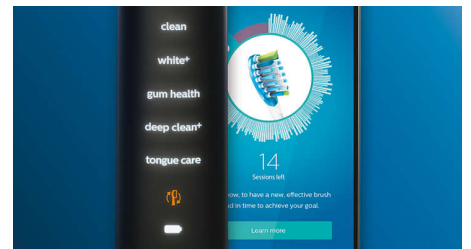

Penghilang plak yang andal

Kepala sikat Philips Sonicare Premium Clean memberikan gigi secara menyeluruh. Dengan sisi samping yang fleksibel dan desain pola bulu sikat yang unik, Premium Clean terbukti menghilangkan plak hingga 10x lebih banyak, bahkan di titik-titik yang sulit dijangkau** untuk pembersihan yang mendalam di sepanjang garis gusi dan di antara gigi.

Pemasangan mode BrushSync

Dengan fitur pemasangan mode BrushSync kami, pasien akan selalu mendapatkan perawatan gusi dan kebersihan maksimal. Microchip di kepala sikat Premium Gum Care disinkronkan dengan gagang sikat gigi Philips Sonicare yang tersambung. Mode ini

menyarankan gagang untuk secara otomatis memilih mode menyikat gigi dan tingkat intensitas yang optimal untuk kesehatan gusi yang luar biasa. Pasien Anda hanya perlu mulai menyikat gigi.

Teknologi Philips Sonicare

Teknologi sonik canggih Philips Sonicare menyemburkan air ke sela-sela gigi, sementara sikatnya menghancurkan plak dan membersihkannya untuk menyikat gigi sehari-hari yang bersih.

Pengganti kepala sikat gigi cerdas