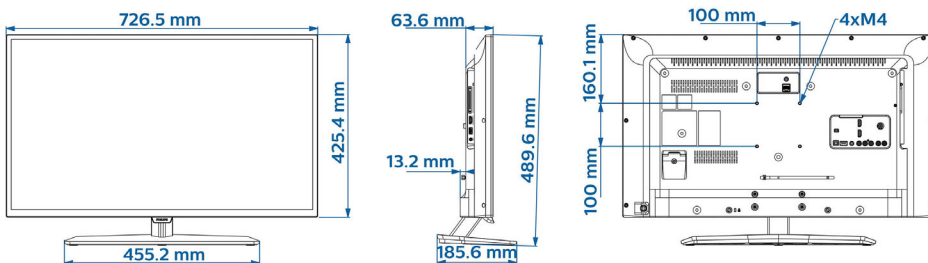

耳機連接

這款喇叭系統提供了額外的耳機連接功能。連上你的個人耳機，即可隨時享受更為個人的聆聽體驗。

規格

影像 / 顯示

- 螢幕比例: 16:9
- 螢幕對角尺寸 (英制): 32 吋
- 螢幕對角尺寸 (公制): 80 厘米
- 顯示: LED 高清電視
- 螢幕解像度: 1366 x 768p
- 亮度: 280 cd/m²
- 影像增強功能: Pixel Plus HD, 200Hz 完美動態補償率
- 可視角度: 178° (H) / 178° (V)

設計

- 顏色: 白色

尺寸

- 調整寬度: 727 毫米
- 調整高度: 425 毫米
- 調整深度: 64/77 毫米
- 產品重量: 5 千克
- 機器寬度 (含機座): 727 毫米
- 機器高度 (含機座): 490 毫米
- 機器深度 (含機座): 186 毫米
- 產品重量 (包括機座): 5.7 千克
- 兼容掛牆安裝: M4, 100 x 100 毫米

出版日期 2023-10-09

版本: 5.1.1