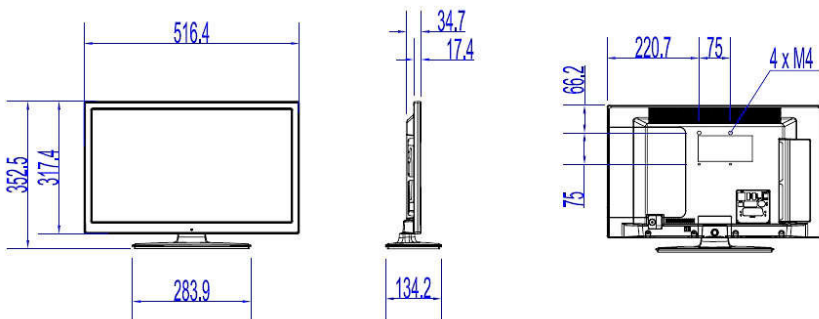

連接增強功能

- EasyLink (HDMI CEC): 一鍵播放, 系統待機, RC 訊號通過

設計

- 顏色: 黑色

尺寸

- 調整寬度: 516 毫米

- 調整高度: 317 毫米
- 調整深度: 35/43 毫米
- 產品重量: 3.3 千克
- 機器寬度 (含機座): 516 毫米
- 機器高度 (含機座): 326 毫米
- 機器深度 (含機座): 134 毫米
- 產品重量 (包括機座): 3.5 千克
- 兼容掛牆安裝: M4, 75 x 75 毫米