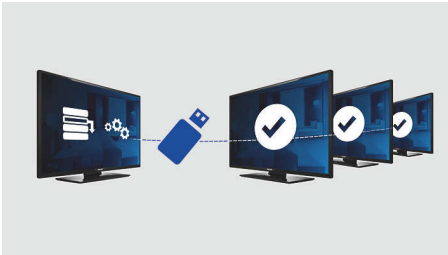

實現非凡的視覺體驗，為客戶提供極致的舒適性

- USB 方便播放多媒體內容
- 低耗電量
- LED 電視呈現對比度令人讚嘆的影像

PHILIPS

產品特點

LED 電視

LED 背光耗電量低，讓您可以享受到優美的影像，為您呈現高亮度、令人讚嘆的對比度和鮮豔的色彩。

歡迎頁面

電視機於每次開機時均會顯示歡迎頁面，該頁面可在安裝電視機時透過 .png 格式的簡單歡迎影像自行設定，從而塑造品牌形象。

USB 複製

提供在不同電視機之間輕鬆複製所有節目設定之能力，完成整個過程不足一分鐘。

此功能可確保不同電視機之間的一致性，極大縮短安裝時間，降低安裝成本。

監獄模式

此招待用電視更具備特定監獄模式設定，以控制通訊。該進階安全模式會關掉不適用於拘留市場的特定設定，如圖文信息、電子節目表、字幕及 USB 連接埠。

USB (相片、音樂、視訊)

將 USB Memory Stick、數碼相機、MP3 播放機或其他多媒體裝置連接到電視的 USB 連接埠，即可輕鬆使用螢幕內容瀏覽器欣賞相片、享受視訊及音樂。

離線頻道編輯器

以離線頻道編輯器編輯電腦中的頻道清單

一張組合頻道清單

一張包括類比及數碼頻道的組合頻道清單，能令客戶能在類比及數碼頻道之間無縫轉換。

進階音量控制

您可透過進階音量控制設定電視機的初始音量，並預設電視機運作的音量範圍，避免需要不停調整音量，以及對附近的客人造成滋擾。

搖桿控制鎖

管理人員可透過使用或解除搖桿控制鎖，避免他人以搖桿在未經許可的情況下使用電視機，從而減少酒店的營運開支。

調諧器 / 接收 / 傳送

- 數碼電視: DVB-T/T2/C, HEVC FHD (高達 1080p60)
- 類比電視: PAL, SECAM

功能特點

- 方便易用: 相片風格, 聲音風格
- 數碼服務: 字幕, 圖文信息, MHEG, Now&Next, 8d EPG
- 本地控制: 搖桿

酒店功能

- 酒店模式: 搖桿控制鎖, 功能表鎖定, 安裝菜單鎖定, 音量限制 (包括 HP)
- 監獄模式: 高安全性模式, TXT/MHEG/USB/EPG/字幕鎖定
- 計時器: 定時睡眠功能, 喚醒鬧鐘
- 開啟控制: 頻道 / 來源, 相片風格, 音量 (包括 HP)
- 防盜: Kensington 鎖
- 電源控制: 環保 / 快速開機
- 你的品牌: 歡迎標誌
- 複製及韌體更新: 透過 USB, 即時初始複製
- 控制: 封鎖自動頻道更新
- 遙控器: 配備束線帶, RC 電池蓋鎖
- 頻道: 組合的清單, 離線頻道編輯器