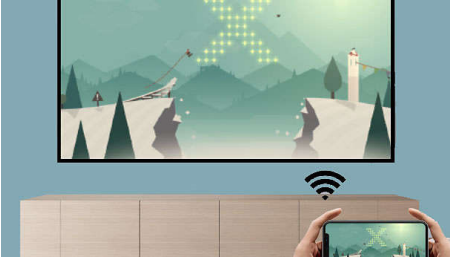

Smart Wi-Fi ekran yansıtma

İçeriğinizi yansıtmak ve paylaşmak için tablet, akıllı telefon veya bilgisayar gibi mobil cihazlarınızı kablosuz olarak bağlayın. Videolarınız telefonunuzda mı? Endişelenmeyin,

Wi-Fi üzerinden yayınlamanız yeterli! (IOS, Android, Mac ve bilgisayar). Çift bant (2,4 ve 5 GHz) özelliği sayesinde sorunsuz bir oynatma için daha dengeli ve hızlı bir bağlantınız olur.