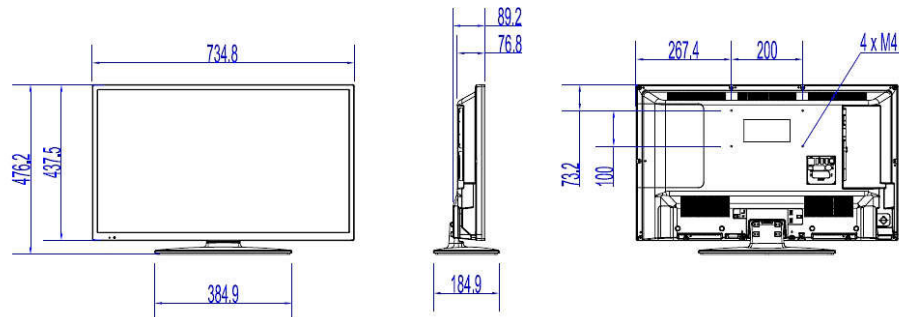

## 影像 / 顯示

- 螢幕比例: 16:9
- 螢幕對角尺寸 (英制): 32 吋
- 螢幕對角尺寸 (公制): 80 厘米
- 顯示: LED 高清電視
- 螢幕解像度: 1366 x 768p
- 亮度: 300 cd/m<sup>2</sup>
- 對比率 (一般): 4000
- 可視角度: 178° (H) / 178° (V)

## 尺寸

- 調整寬度: 735 毫米
- 調整高度: 438 毫米
- 調整深度: 77/89 毫米
- 產品重量: 5.1 千克

出版日期 2023-10-09

版本: 1.0.1

EAN: 87 18863 01377 9

© 2023 Koninklijke Philips N.V.  
版權所有。

規格若有變更恕不另行通知。商標為 Koninklijke Philips N.V. 或其個別所有者的財產。