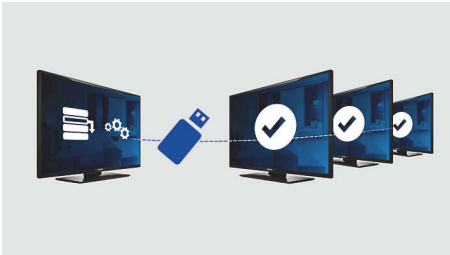

實現非凡的視覺體驗，為客戶提供極致的舒適性

- USB 方便播放多媒體內容
- 低耗電量
- LED 電視呈現對比度令人讚嘆的影像

PHILIPS

產品特點

LED 電視

LED 背光耗電量低，讓您可以享受到優美的影像，為您呈現高亮度、令人讚嘆的對比度和鮮豔的色彩。

歡迎頁面

電視機於每次開機時均會顯示歡迎頁面，該頁面可在安裝電視機時透過 .png 格式的簡單歡迎影像自行設定，從而塑造品牌形象。

USB 複製

提供在不同電視機之間輕鬆複製所有節目設定之能力，完成整個過程不足一分鐘。

此功能可確保不同電視機之間的一致性，極大縮短安裝時間，降低安裝成本。

監獄模式

此招待用電視更具備特定監獄模式設定，以控制通訊。該進階安全模式會關掉不適用於拘留市場的特定設定，如圖文信息、電子節目表、字幕及 USB 連接埠。

透明背蓋

透明背蓋設計，電視機內無法隱藏任何物品，非常適合在監獄和拘留中心安裝使用。

USB (相片、音樂、視訊)

將 USB Memory Stick、數碼相機、MP3 播放機或其他多媒體裝置連接到電視的 USB 連接埠，即可輕鬆使用螢幕內容瀏覽器欣賞相片、享受視訊及音樂。

離線頻道編輯器

以離線頻道編輯器編輯電腦中的頻道清單

一張組合頻道清單

一張包括類比及數碼頻道的組合頻道清單，能令客戶能在類比及數碼頻道之間無縫轉換。

進階音量控制

您可透過進階音量控制設定電視機的初始音量，並預設電視機運作的音量範圍，避免需要不停調整音量，以及對附近的客人造成滋擾。