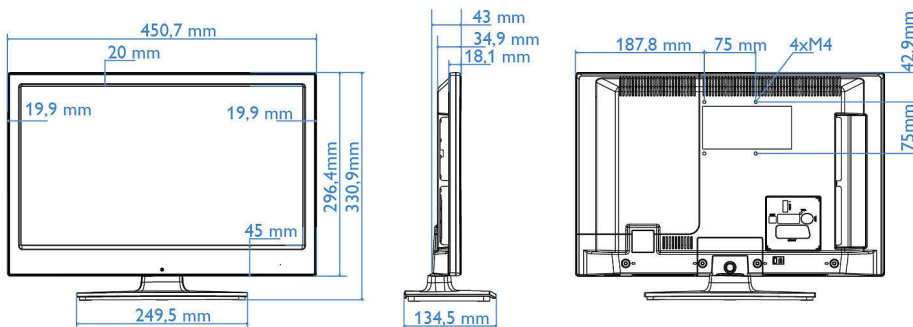

- 螢幕比例: 16:9
- 螢幕對角尺寸 (英制): 19 吋
- 螢幕對角尺寸 (公制): 47 厘米
- 顯示: LED 高清電視
- 螢幕解像度: 1366 x 768p
- 亮度: 250 cd/m²
- 影像增強功能: Digital Crystal Clear, 100 Hz 完美動態補償率
- 可視角度: 178° (H) / 178° (V)

調諧器 / 接收 / 傳送

- 數碼電視: DVB-T/C
- 類比電視: PAL, SECAM

旁邊連線

- 一般介面插槽: CI+ 1.3
- 耳機輸出: 迷你插孔
- USB1: USB 2.0
- AV 輸入: CVBS+L/R (Cinch)

後置連線

- Scart: CVBS, RGB, SVHS
- 天線: IEC-75
- HDMI1: HDMI 1.3
- 數碼音效輸出: 同軸 (SPDIF)
- VGA 輸入: 15 針 D-sub

設計

- 功能特點: 透明背蓋
- 正面顏色: 黑色

尺寸

- 調整寬度: 451 毫米
- 調整高度: 296 毫米
- 調整深度: 35/43 毫米
- 產品重量: 2.6 千克
- 機器寬度 (含機座): 451 毫米
- 機器高度 (含機座): 331 毫米
- 機器深度 (含機座): 134 毫米
- 產品重量 (包括機座): 2.8 千克
- 兼容掛牆安裝: 75 x 75 毫米, M4

出版日期 2023-10-09

版本: 1.0.2

EAN: 87 18863 00566 8