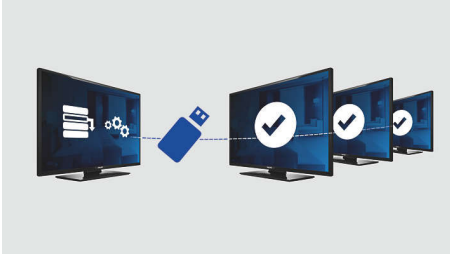

產品特點

USB 複製

提供在不同電視機之間輕鬆複製所有節目設定之能力，完成整個過程不足一分鐘。此功能可確保不同電視機之間的一致性，極大縮短安裝時間，降低安裝成本。

音量限制

此功能預定義電視機裝置允許使用的音量範圍，從而避免過多的音量調節以及影響隔壁客戶休息。

安裝功能表鎖定

避免在無授權的情況下非法存取安裝和配置設定，確保為客戶提供最大程度的便利，避免不必要的重新設定費用。

低耗電量

Philips 電視在設計上達到最低能源消耗。不但減低對環境的影響，而且可減低營運開支。

整合式連接面板

整合式連接面板讓您的客戶能夠把他們的個人裝置全面連接至您的電視，不需任何外置連接面板。