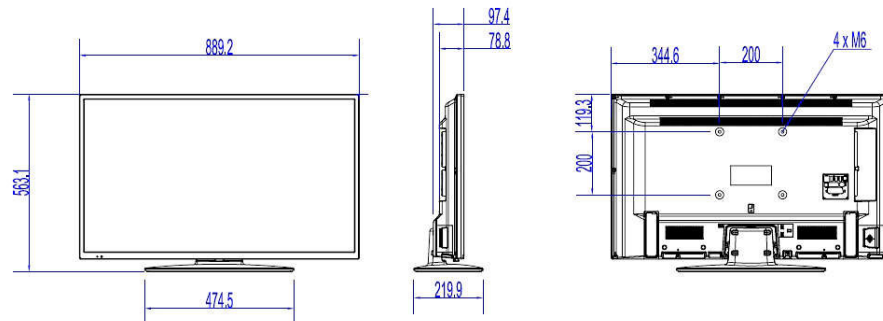

## 影像 / 顯示

- 螢幕比例: 16:9
- 螢幕對角尺寸 (英制): 39 吋
- 螢幕對角尺寸 (公制): 98 厘米
- 顯示: LED 高清電視
- 螢幕解像度: 1366 x 768p
- 亮度: 300 cd/m<sup>2</sup>
- 可視角度: 178° (H) / 178° (V)

## 尺寸

- 調整寬度: 889 毫米
- 調整高度: 523 毫米
- 調整深度: 79/97 毫米

出版日期 2023-10-09

版本: 1.0.1

EAN: 87 18863 01381 6

© 2023 Koninklijke Philips N.V.  
版權所有。

規格若有變更恕不另行通知。商標為 Koninklijke Philips N.V. 或其個別所有者的財產。

[www.philips.com](http://www.philips.com)