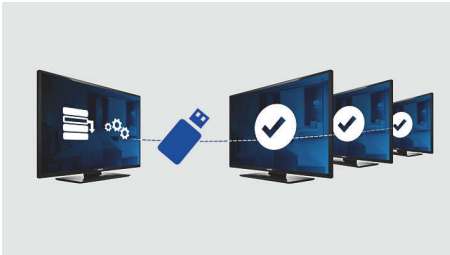

USB 複製

提供在不同電視機之間輕鬆複製所有節目設定之能力，完成整個過程不足一分鐘。

此功能可確保不同電視機之間的一致性，極大縮短安裝時間，降低安裝成本。

監獄模式

此招待用電視更具備特定監獄模式設定，以控制通訊。該進階安全模式會關掉不適用於拘留市場的特定設定，如圖文信息、電子節目表、字幕及 USB 連接埠。