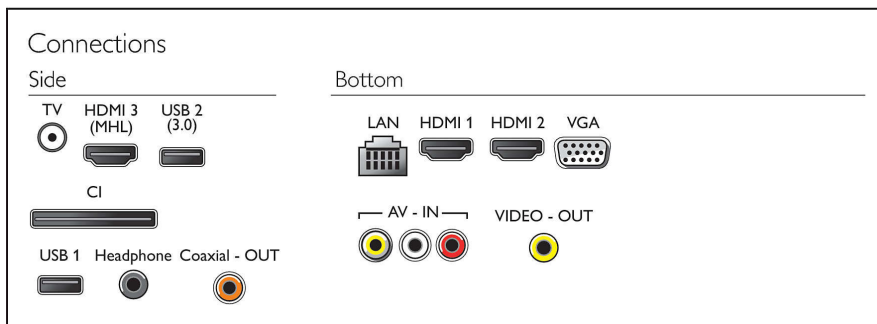

การประมวลผล

- ผลการประมวลผล: Quad Core

เสียง

- กำลังขับ (RMS): 16W
- การเพิ่มคุณภาพเสียง: ความคมชัดระดับเสียงอัตโนมัติ

การเชื่อมต่อ

- จำนวนช่องเชื่อมต่อ HDMI: 3
- EasyLink (HDMI-CEC): เล่นด้วยปุ่มเดียว, อุปกรณ์ระบบเปิดเองอัตโนมัติ, INlink Control, ทีวีเปิดอัตโนมัติ
- จำนวนช่อง USB: 2
- การเชื่อมต่อแบบไร้สาย: Wi-Fi Direct, Wi-Fi 802.11n 2x2, ดิจิตอลในตัว
- การเชื่อมต่ออื่นๆ: เสออากาศ IEC75, ผ่านการรับรอง CI+1.3, Ethernet-LAN RJ-45, Audio L/R in, Audio in (VGA/DVI), ช่องสัญญาณออกของหูฟัง, PC-In VGA

กำลังไฟ

- แหล่งจ่ายไฟหลัก: AC 110 - 240V 50/60 Hz
- อุณหภูมิแวดล้อม: 5 °C ถึง 35 °C
- ใช้ไฟขณะสแตนด์บาย: 0.5 W
- คุณสมบัติประหยัดพลังงาน: ตั้งเวลาปิดอัตโนมัติ, โหมด ECO, ปิดภาพ (สำหรับฟังก์ชัน)
- การประหยัดพลังงานในโหมดปิด (off): 0.5

อุปกรณ์เสริม

- อุปกรณ์เสริมที่มีให้: รีโมทคอนโทรล, ขาตั้ง, สายไฟ, คู่มือเริ่มต้นใช้งานอย่างย่อ, ใบรับประกัน

ขนาด

- ความกว้างของเครื่อง: 1102 มม.
- ความสูงของเครื่อง: 639 มม.
- ความหนาของเครื่อง: 81 มม.
- น้ำหนักผลิตภัณฑ์: 9.5 กก.
- ความกว้างของเครื่อง (พร้อมขาตั้ง): 1102 มม.
- ความสูงของเครื่อง (พร้อมขาตั้ง): 696 มม.
- ความหนาของเครื่อง (พร้อมขาตั้ง): 258 มม.
- น้ำหนักผลิตภัณฑ์ (รวมขาตั้ง): 10 กก.
- ความกว้างของกล่อง: 1210 มม.
- ความสูงของกล่อง: 744 มม.
- ความลึกของกล่อง: 175 มม.
- น้ำหนักรวมบรรจุภัณฑ์: 13.5 กก.
- ติดตั้งได้: 300 x 200 มม.

วันที่ออก 2023-10-04

เวอร์ชัน: 4.0.1

EAN: 87 18863 00735 8

© 2023 Koninklijke Philips N.V.
สงวนลิขสิทธิ์

ข้อมูลเฉพาะอาจเปลี่ยนแปลงได้โดยไม่ต้องแจ้งให้ทราบล่วงหน้า เครื่องหมายการค้าเป็นสมบัติของ Koninklijke Philips N.V. หรือเจ้าของรายอื่นๆ

www.philips.com

* EPG และการรับชมที่แท้จริง (นานถึง 8 วัน)

ขึ้นอยู่กับประเทศและผู้ให้บริการ

* การใช้พลังงานต่อปีเป็นกิโลวัตต์ (kWh)

อ้างอิงตามการใช้พลังงานของทีวีที่เปิดใช้งาน 4 ชั่วโมงต่อวันเป็นเวลา 365 วัน การใช้พลังงานที่แท้จริงขึ้นอยู่กับการใช้งานทีวี

* ทีวีรองรับสัญญาณ DVB สำหรับการแพร่ภาพที่สามารถให้บริการฟรี อาจไม่รองรับผู้ให้บริการ DVB เฉพาะ สามารถดูข้อมูลเพิ่มเติมในส่วนคำคมที่พบบ่อยของเว็บไซต์ฝ่ายสนับสนุนของ Philips สำหรับผู้ให้บริการบางรายต้องมี Conditional Access และการสมัครเป็นสมาชิก สำหรับข้อมูลเพิ่มเติมโปรดติดต่อผู้ให้บริการของคุณ

* (Philips) สามารถใช้งานกับอุปกรณ์เครื่องเล่น Philips ได้บางรุ่นเท่านั้น