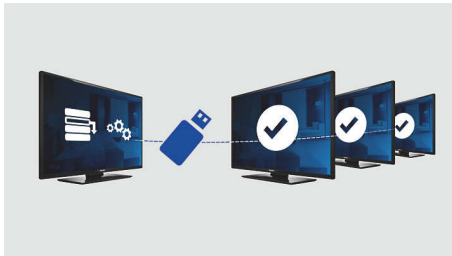

USB 複製

提供在不同電視機之間輕鬆複製所有節目設定之能力，完成整個過程不足一分鐘。

此功能可確保不同電視機之間的一致性，極大縮短安裝時間，降低安裝成本。