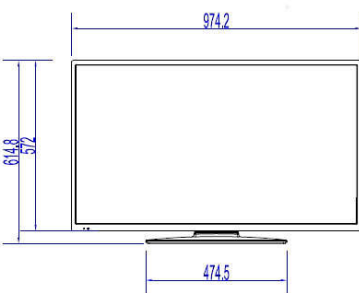

## 影像 / 顯示

- 螢幕比例: 16:9
- 螢幕對角尺寸 (英制): 43 吋
- 螢幕對角尺寸 (公制): 108 厘米
- 顯示: LED 全高清
- 螢幕解像度: 1920 x 1080p
- 亮度: 300 cd/m<sup>2</sup>
- 對比率 (一般): 1200
- 可視角度: 178° (H) / 178° (V)

## 尺寸

- 調整寬度: 974 毫米
- 調整高度: 572 毫米
- 調整深度: 64/93 毫米
- 產品重量: 8.3 千克

出版日期 2023-10-09

版本: 1.1.2

EAN: 87 18863 01378 6

© 2023 Koninklijke Philips N.V.  
版權所有。

規格若有變更恕不另行通知。商標為 Koninklijke Philips N.V. 或其個別所有者的財產。