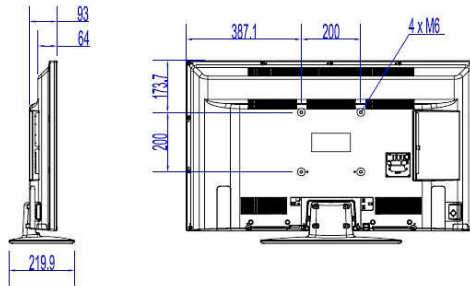

## 尺寸

- 調整寬度: 974 毫米
- 調整高度: 572 毫米
- 調整深度: 64/93 毫米
- 產品重量: 8.3 千克

出版日期 2023-10-09

版本: 1.1.2

EAN: 87 18863 01378 6

© 2023 Koninklijke Philips N.V.  
版權所有。

規格若有變更恕不另行通知。商標為 Koninklijke Philips N.V. 或其個別所有者的財產。