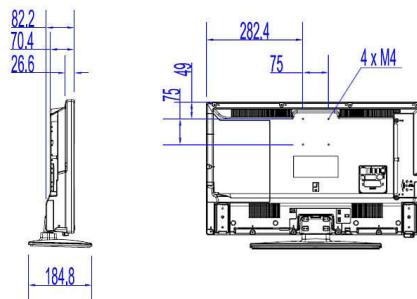

連接增強功能

- EasyLink (HDMI CEC): 一鍵播放, 系統待機, RC 訊號通過

設計

- 顏色: 黑色

尺寸

- 調整寬度: 640 毫米
- 調整高度: 387 毫米

出版日期 2023-10-09

版本: 1.0.1