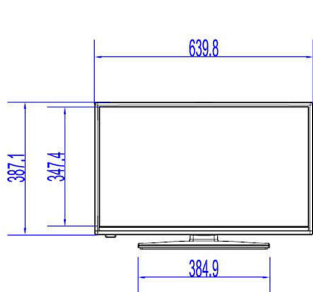

安裝功能表鎖定

避免在無授權的情況下非法存取安裝和配置設定，確保為客戶提供最大程度的便利，避免不必要的重新安裝費用。

低耗電量

Philips 電視在設計上達到最低能源消耗。不但減低對環境的影響，而且可減低營運開支。

規格

影像 / 顯示

- 螢幕比例: 16:9
- 螢幕對角尺寸 (英制): 28 吋
- 螢幕對角尺寸 (公制): 70 厘米
- 顯示: LED 高清電視
- 螢幕解像度: 1366 x 768p
- 亮度: 250 cd/m²
- 對比率 (一般): 3000
- 可視角度: 178° (H) / 178° (V)

連接增強功能

- EasyLink (HDMI CEC): 一鍵播放, 系統待機, RC 訊號通過

設計

- 顏色: 黑色

尺寸

- 調整寬度: 640 毫米
- 調整高度: 387 毫米

出版日期 2023-10-09

版本: 1.0.1