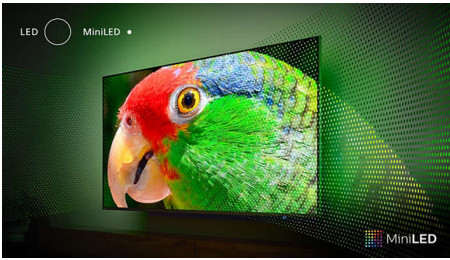

Mini-LED-tehnoloogia

Mida tahes vaatate, annab Xtras mini-LED-tehnoloogia teile tõeliselt muljetavaldava laiekraanipildi, millel on sügavad mustad toonid, nõelaterav kontrast ja tõetruud värvid. Lisaks ühildub see 4K UHD Ambilight TV kõigi peamiste HDR-vormingutega, mille abil on pilt veelgi üksikasjalikum ka tumedates ja heledates kohtades.

MiniLED-teler

MiniLED. Nutikad taustvalguse alad. Uskumatu kontrast.