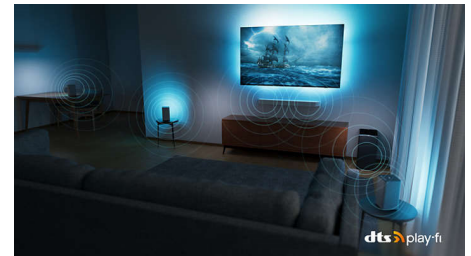

## DTS Play-Fi

DTS Play-Figa varustatud Philipsi juhtmevaba kodusüsteem võimaldab sekunditega ühendada ühilduvaid ribakõlareid ja juhtmeta kõlareid. Saate kuulata kõõgis filme. Mängige muusikat kõikjal.