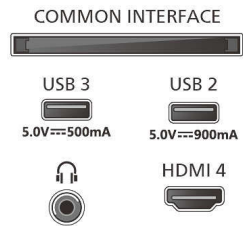

Spetsifikatsioon

Ambilight

- Ambilighti funktsioonid: Kohandumine seinavärviga, Salongi režiim, Mängurežiim, Ambilight muusikas, AmbiWakeup, AmbiSleep, töötab Philipsi juhtmevabade kodukõlaritega, Ambilighti muutimisanimatsioon
- Ambilighti versioon: 3 küljel

Pilt/Ekraan

- Ekraani diagonaalsuurus (tollides): 55 tolli
- Ekraani diagonaalsuurus (sentimeetrites): 139 cm
- Ekraan: 4K UHD MiniLED

- Paneeli eraldusvõime: 3840 x 2160
- Loomulik värskendussagedus: 120 Hz
- Pildimootor: Pildiparandusmootor P5 Perfect
- Pildiparandus: Perfect Natural Motion, Micro Dimming Premium, HDR10+, Dolby Vision, HLG (Hybrid Log Gamma), CalMAN-i valmidusega, Auto Movie

Ekraani lahutusvõime

- Lahutusvõime – värskendussagedus: 576p-50Hz, 640x480-60Hz, 720p-50Hz,60Hz, 1920x1080p-24Hz,25Hz,30Hz,50Hz, , 60Hz,100Hz,120Hz,,

2560x1440-60Hz,120Hz, 3840x2160p-24Hz,25Hz,30Hz,50Hz, ,60Hz,100Hz,120Hz.

Tuuner/Vastuvõtt/Ülekanne

- Digi-TV: DVB-T/T2/T2-HD/C/S/S2
- Video taasesitus: PAL, SECAM
- Telekava*: 8 päeva elektrooniline telekava
- Signaalitugevuse näidik
- Teletekst: 1000 lehekülge hüperteksti
- HEVC tugi

Connections

Side