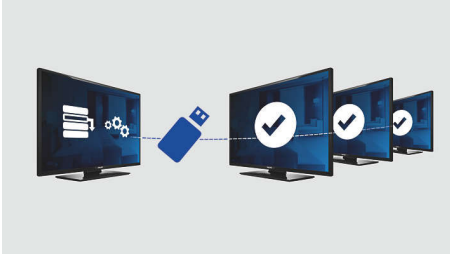

Philips
專業 LED 電視

40 吋 Studio
LED
DVB-T/C MPEG 2/4

40HFL2819D

時尚設計，價格實惠

設有節能 LED 技術

這部節能的醫療 LED 電視讓您可以透過 USB 複製和專用醫療功能，例如選單和控制鎖定享用有效率的安裝。

進階醫療功能且永不過時

- 以低耗電量呈現一流 LED 圖像
- 音量限制
- USB 複製所有設定，便於快速安裝
- USB 方便播放多媒體內容
- 整合式連接面板
- 低耗電量
- 安裝功能表鎖定
- 螢幕顯示的歡迎頁面
- 側面控件鎖

PHILIPS

產品特點

USB 複製

提供在不同電視機之間輕鬆複製所有節目設定之能力，完成整個過程不足一分鐘。此功能可確保不同電視機之間的一致性，極大縮短安裝時間，降低安裝成本。

音量限制

此功能預定義電視機裝置允許使用的音量範圍，從而避免過多的音量調節以及影響隔壁客戶休息。

安裝功能表鎖定

避免在無授權的情況下非法存取安裝和配置設定，確保為客戶提供最大程度的便利，避免不必要的重新設定費用。

低耗電量

Philips 電視在設計上達到最低能源消耗。不但減低對環境的影響，而且可減低營運開支。

整合式連接面板

整合式連接面板讓您的客戶能夠把他們的個人裝置全面連接至您的電視，不需任何外置連接面板。

LED

此款電視採用最先進的 LED 燈光技術，結合了奪目的簡約設計與震撼的圖像質素，而且在同類產品中功率消耗是最低的。另外，LED 燈光技術不含任何有害物質，因此您可透過 LED 背光享用低耗電量、高亮度、令人讚嘆的對比度、清晰度和多變的色彩。

USB (相片、音樂、視訊)

將 USB Memory Stick、數碼相機、MP3 播放機或其他多媒體裝置連接到電視機側面的 USB 連接埠，即可輕鬆使用屏幕內容瀏覽器欣賞相片、享受視訊及音樂。

歡迎頁面

每次開啟 TV 裝置時，螢幕上會顯示一句歡迎語。

側面控件鎖

透過在設定選單中選擇，可鎖定或解除鎖定電視的側面控制存取、可防止未經授權的存取，節省酒店營業者重新安裝時間。

規格

影像 / 顯示