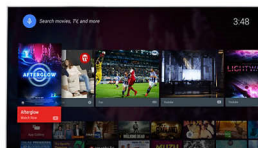

Quad Core + Android

El procesador Quad Core de Philips se combina con la potencia de Android para hacer posible una emocionante experiencia de juego. Con Android en el televisor, podrás navegar,

ejecutar aplicaciones y reproducir vídeos de forma muy rápida, intuitiva y divertida.

Google Play

Google Play™ dispone de un amplio catálogo de juegos de alta calidad para todas las edades. Optimizados para su uso en el televisor, los juegos lucen un aspecto tan fantástico como su rendimiento. Y no es necesario llenar tu casa de consolas de juegos; con un mando con USB universal para juegos podrás navegar y reproducir contenido con facilidad.

Juegos en la nube

Dispones de un extenso catálogo en línea de juegos de alta calidad para todas las edades, preferencias y niveles. Solo tienes que elegir un juego y jugar en el televisor.

El mejor sonido DTS

Unos excelentes altavoces en el televisor exigen un motor que conserve la pureza del sonido original. La tecnología DTS Premium Suite permite a los usuarios disfrutar de la experiencia que esperan de un procesamiento del sonido de gama alta: sonido Surround envolvente con bajos profundos y bien definidos y un diálogo de nitidez cristalina con los máximos niveles de volumen y sin fluctuaciones, cortes o distorsiones.