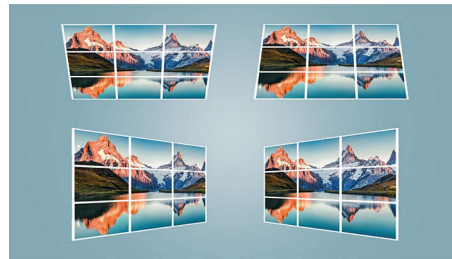

Mukauta asetuksia

Sijoita projektori minne ikinä haluat! Automaattinen Keystone-toiminto ja neljä kulmankorjainta poistavat kuvien vinoutumat ja vääristymät niin, että kuvasuhde on täydellinen silloinkin, kun laite ei ole suoraan seinän edessä. Kuva on optimaalinen katselupaikasta riippumatta ja ilman asetusten säätämistä. Onko sinulla suuri tila, mutta pieni seinä? Helppoa! Digitaalinen zoom voi maksimoida kuvan koon, vaikka projektori olisikin kaukana seinästä.