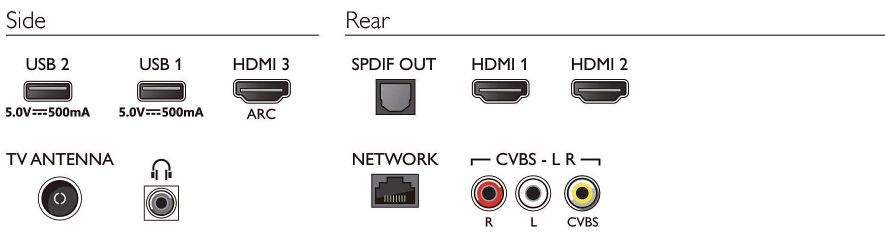

Connections

วันที่ออก 2023-10-04

เวอร์ชัน: 10.0.1

EAN: 87 18863 02623 6

© 2023 Koninklijke Philips N.V. สงวนลิขสิทธิ์

ข้อมูลจำเพาะอาจเปลี่ยนแปลงได้โดยไม่ต้องแจ้งให้ทราบล่วงหน้า เครื่องหมายการค้าเป็นสมบัติของ Koninklijke Philips N.V. หรือเจ้าของรายอื่นๆ

www.philips.com

* EPG และการรับชมที่แท้จริง (นานถึง 8 วัน) ขึ้นอยู่กับประเทศและผู้ให้บริการ

* ทีวีรองรับสัญญาณ DVB สำหรับการแพร่ภาพ ที่สามารถให้บริการฟรี อาจไม่รองรับผู้ให้บริการ DVB เฉพาะ สามารถดูข้อมูลล่าสุดได้ในส่วนคำถามที่พบบ่อยของเว็บไซต์ฝ่ายสนับสนุนของ Philips สำหรับผู้ให้บริการบางรายต้องมี Conditional Access และการสมัครเป็นสมาชิก สำหรับข้อมูลเพิ่มเติม โปรดติดต่อผู้ให้บริการของคุณ

* การให้บริการแอปพลิเคชัน Smart TV จะแตกต่างกันไปตามประเทศและที่แต่ละรุ่น สำหรับรายละเอียดเพิ่มเติม โปรดไปที่ www.philips.com/smarttv

* ภาพที่ปรากฏบนเว็บไซต์เป็นภาพที่ไม่ใช่ภาพสัญญาณ

* โปรดดูทีวีเครื่องจริงที่จำหน่ายในร้านค้าปลีกหรือร้านค้าทุกครั้ง

* เนื่องจากข้อจำกัดในการส่งข้อมูลของเทคโนโลยีไร้สาย Bluetooth อาจเกิดเสียงรบกวนเล็กน้อยของคุณได้ยินเสียงจากหูฟัง Bluetooth หรือลำโพง Bluetooth ของคุณ เมื่อเกิดเหตุการณ์ขึ้น คุณอาจเห็นตัวละครขยับปากแต่เสียงพูดที่ออกมาจะช้ากว่าเล็กน้อย