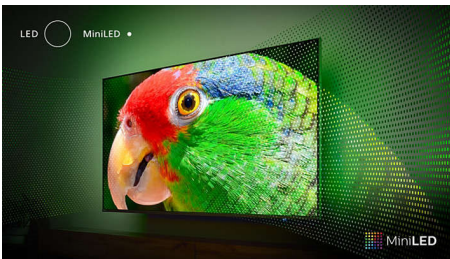

Mini-LED-tehnoloogia

Mida tahes vaatate, annab Xtras mini-LED-tehnoloogia teile tõeliselt muljetavaldava laiekraanipildi, millel on sügavad mustad toonid, nõelaterav kontrast ja tõetruud värvid. Lisaks ühildub see 4K UHD Ambilight TV kõigi peamiste HDR-vormingutega, mille abil on pilt veelgi üksikasjalikum ka tumedates ja heledates kohtades.

MiniLED-teler

MiniLED. Nutikad taustvalguse alad. Uskumatu kontrast.