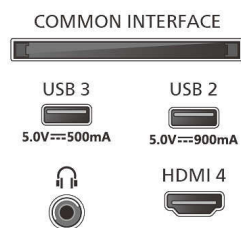

Spetsifikatsioon

Ambilight

- Ambilighti funktsioonid: Kohandumine seinavärviga, Salongi režiim, Mängurežiim, Ambilight muusikas, AmbiWakeup, AmbiSleep, töötab Philipsi juhtmevabade kodukõlaritega, Ambilighti muutumisanimatsioon
- Ambilighti versioon: 3 küljel

Pilt/Ekraan

- Ekraani diagonaalsuurus (tollides): 65 tolli
- Ekraani diagonaalsuurus (sentimeetrites): 164 cm
- Ekraan: 4K UHD MiniLED

- Paneeli eraldusvõime: 3840 x 2160
- Loomulik värskendussagedus: 120 Hz
- Pildimootor: Pildiparandusmootor P5 Perfect
- Pildiparandus: Perfect Natural Motion, Micro Dimming Premium, HDR10+, Dolby Vision, HLG (Hybrid Log Gamma), CalMAN-i valmidusega

Ekraani lahutusvõime

- Lahutusvõime – värskendussagedus: 576p-50Hz, 640x480-60Hz, 720p-50Hz,60Hz, 1920x1080p-24Hz,25Hz,30Hz,50Hz, , 60Hz,100Hz,120Hz., 2560x1440-60Hz,120Hz, 3840x2160p-

24Hz,25Hz,30Hz,50Hz, ,60Hz,100Hz,120Hz.

Tuuner/Vastuvõtt/Ülekanne

- Digi-TV: DVB-T/T2/T2-HD/C/S/S2
- Video taasesitus: PAL, SECAM
- Telekava*: 8 päeva elektrooniline telekava
- Signaalitugevuse näidik
- Teletekst: 1000 lehekülge hüperteksti
- HEVC tugi

Smart TV

- OS: Täiustatud OS-iga Smart TV

Connections

Side