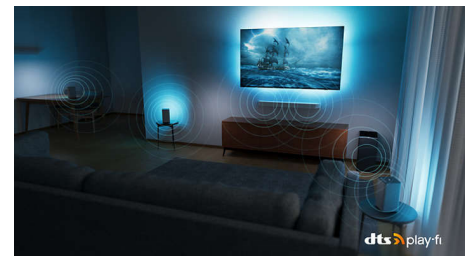

DTS Play-Fi

DTS Play-Figa varustatud Philipsi juhtmevaba kodusüsteem võimaldab sekunditega ühendada ühilduvaid ribakõlareid ja juhtmeta kõlareid. Saate kuulata kõõgis filme. Mängige muusikat kõikjal.