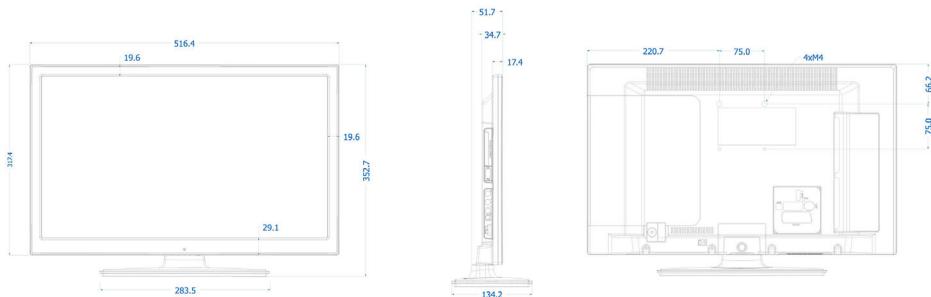

- 螢幕比例: 16:9
- 螢幕對角尺寸 (英制): 22 吋
- 螢幕對角尺寸 (公制): 55 厘米
- 顯示: LED 全高清
- 螢幕解像度: 1920 x 1080p
- 亮度: 250 cd/m²
- 影像增強功能: Digital Crystal Clear, 100 Hz 完美動態補償率
- 對比率 (一般): 1000:1
- 響應時間 (常規): 5 毫秒
- 可視角度: 170° (H) / 160° (V)

旁邊連線

- 一般介面插槽: CI+ 1.3
- 耳機輸出: 迷你插孔
- USB1: USB 2.0
- AV 輸入: CVBS+L/R (Cinch)

後置連線

- Scart: CVBS, RGB, SVHS
- 天線: IEC-75
- HDMI1: HDMI 1.3
- 數碼音效輸出: 同軸 (SPDIF)
- VGA 輸入: 15 針 D-sub

設計

- 功能特點: 透明背蓋
- 正面顏色: 黑色

尺寸

- 調整寬度: 516 毫米
- 調整高度: 317 毫米
- 調整深度: 35/43 毫米
- 產品重量: 2.8 千克
- 機器寬度 (含機座): 516 毫米
- 機器高度 (含機座): 352 毫米
- 機器深度 (含機座): 134 毫米
- 產品重量 (包括機座): 3.0 千克
- 兼容掛牆安裝: 75 x 75 毫米, M4

出版日期 2023-10-09

版本: 1.1.1

EAN: 87 18863 00655 9