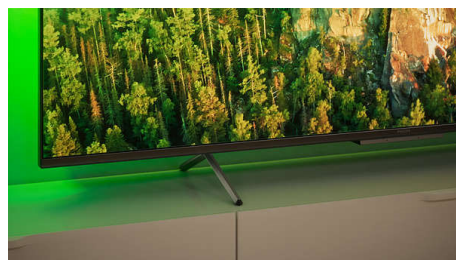

Ambalat responsabil.

Ecranul practic fără ramă al acestui televizor Ambilight se potrivește în aproape orice

75PUS8008/12

interior, iar suportul subțire, de culoare gri închis, are înălțimea perfectă pentru a face loc unui soundbar. Ambalajele noastre folosesc carton reciclat certificat FSC, iar materialele noastre imprimate sunt pe hârtie reciclată.

Design atractiv

Design atractiv

Compatibil cu formatele HDR

Compatibil cu principalele formate HDR