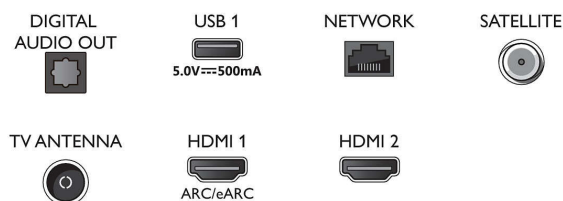

- Interacțiune cu utilizatorul: SimplyShare, Ogîndire ecran
- TV interactiv: HbbTV

Connections

Side

Bottom

Televizor Ambilight 4K

Televizor Ambilight de 189 cm (75") Acceptă principalele formate HDR, Sunet Dolby Atmos, Smart TV Philips