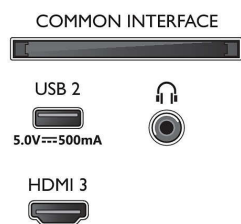

Imagine/Ecran

- Dimensiune diagonală ecran (inchi): 75 inch
- Dimensiune diagonală ecran (metric): 189 cm
- Afișaj: LED 4K Ultra HD
- Rezoluție panou: 3840 x 2160
- Rată de reîmprospătare nativă: 60 Hz

- Interacțiune cu utilizatorul: SimplyShare, Ogîndire ecran
- TV interactiv: HbbTV

Connections

Side

Bottom

Televizor Ambilight 4K

Televizor Ambilight de 189 cm (75") Acceptă principalele formate HDR, Sunet Dolby Atmos, Smart TV Philips