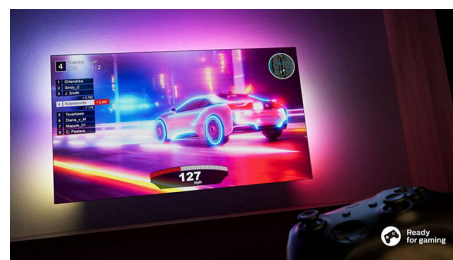

întunecate și cele luminoase, atunci când redai conținut HDR.

Smart TV Philips

Cu noul nostru smart TV vei găsi rapid ceea ce cauți. Îți place un serial? Poți continua vizionarea direct de pe ecranul principal. Dacă ești în căutarea a ceva nou, poți răsfoi categorii precum acțiune sau dramă și poți vedea sugestii de la principalele servicii de streaming, toate într-un singur loc.

Design atractiv

Design atractiv

Compatibil cu formatele HDR

Compatibil cu principalele formate HDR

Bun pentru jocuri.

Cu HDMI 2.1 poți beneficia la maximum de consolă, cu jocuri rapide și grafică uniformă. VRR este acceptat și o setare de întârziere de intrare scăzută se activează automat când pornești consola. Modul pentru jocuri Ambilight intensifică emoția.