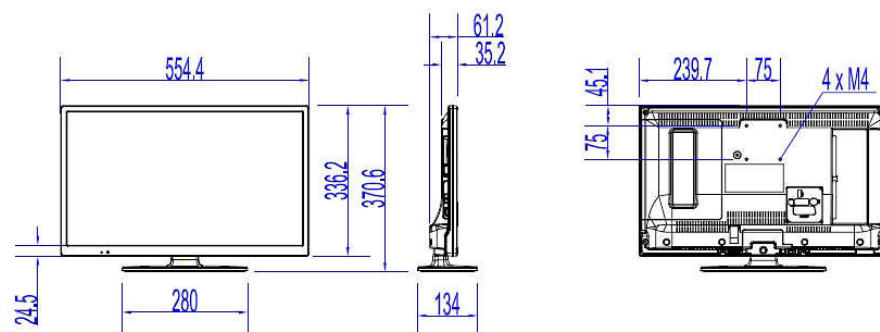

連接增強功能

- EasyLink (HDMI CEC): 一鍵播放, 系統待機, RC 訊號通過

設計

- 顏色: 黑色

尺寸

- 調整寬度: 554 毫米
- 調整高度: 336 毫米

出版日期 2023-10-09

版本: 1.0.1