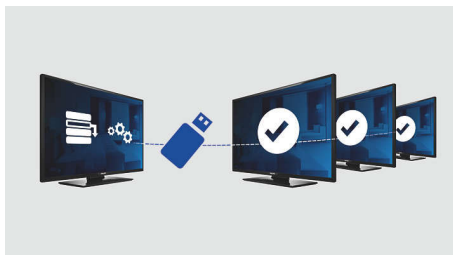

實現非凡的視覺體驗，為客戶提供極致的舒適性

- USB 方便播放多媒體內容
- 低耗電量
- LED 電視呈現對比度令人讚嘆的影像

PHILIPS

產品特點

LED 電視

LED 背光耗電量低，讓您可以享受到優美的影像，為您呈現高亮度、令人讚嘆的對比度和鮮豔的色彩。

歡迎頁面

電視機於每次開機時均會顯示歡迎頁面，該頁面可在安裝電視機時透過 .png 格式的簡單歡迎影像自行設定，從而塑造品牌形象。

USB 複製

提供在不同電視機之間輕鬆複製所有節目設定之能力，完成整個過程不足一分鐘。

此功能可確保不同電視機之間的一致性，極大縮短安裝時間，降低安裝成本。

監獄模式

此招待用電視更具備特定監獄模式設定，以控制通訊。該進階安全模式會關掉不適用於拘留市場的特定設定，如圖文信息、電子節目表、字幕及 USB 連接埠。

USB (相片、音樂、視訊)

將 USB Memory Stick、數碼相機、MP3 播放機或其他多媒體裝置連接到電視的 USB 連接埠，即可輕鬆使用螢幕內容瀏覽器欣賞相片、享受視訊及音樂。

離線頻道編輯器

以離線頻道編輯器編輯電腦中的頻道清單

一張組合頻道清單

一張包括類比及數碼頻道的組合頻道清單，能令客戶能在類比及數碼頻道之間無縫轉換。

進階音量控制

您可透過進階音量控制設定電視機的初始音量，並預設電視機運作的音量範圍，避免需要不停調整音量，以及對附近的客人造成滋擾。

搖桿控制鎖

管理人員可透過使用或解除搖桿控制鎖，避免他人以搖桿在未經許可的情況下使用電視機，從而減少酒店的營運開支。

調諧器 / 接收 / 傳送

- 數碼電視: DVB-T/T2/C, HEVC FHD (高達 1080p60)
- 類比電視: PAL, SECAM

功能特點

- 方便易用: 相片風格, 聲音風格
- 數碼服務: 字幕, 圖文信息, MHEG, Now&Next, 8d EPG
- 本地控制: 搖桿

酒店功能

- 酒店模式: 搖桿控制鎖, 功能表鎖定, 安裝菜單鎖定, 音量限制 (包括 HP)
- 監獄模式: 高安全性模式, TXT/MHEG/USB/EPG/ 字幕鎖定
- 計時器: 定時睡眠功能, 喚醒鬧鐘
- 開啟控制: 頻道 / 來源, 相片風格, 音量 (包括 HP)
- 防盜: Kensington 鎖
- 電源控制: 環保 / 快速開機
- 你的品牌: 歡迎標誌
- 複製及韌體更新: 透過 USB, 即時初始複製
- 控制: 封鎖自動頻道更新
- 遙控器: 配備束線帶, RC 電池蓋鎖
- 頻道: 組合的清單, 離線頻道編輯器