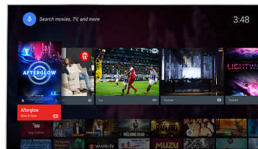

Hex Core + Android

La potencia de Android se combina con el procesamiento Hex Core para hacer de la transmisión de vídeos Ultra HD de YouTube una experiencia divertida y sin esfuerzos. Y con Android en tu televisor, podrás navegar, iniciar aplicaciones y reproducir vídeos de una forma rápida, intuitiva y divertida.