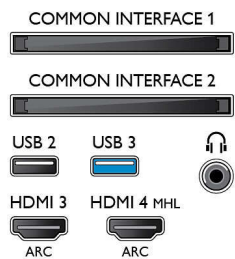

Televisor 4K UHD plano con tecnología Android™
164 cm (65") Televisor LED 4K Ultra HD, Hex Core, 16 GB, ampliable, Doble sintonizador DVB-T/T2/C/S/ S2

65PUS8601/60

Especificaciones

Ambilight

- Funciones Ambilight: Adaptable al color de la pared, Modo Lounge light, Modo de juego, Ambilight+Hue
- Versión Ambilight: en 4 lados

Imagen/Pantalla

- Relación de aspecto: 16:9
- Tamaño diagonal de pantalla (pulgadas): 65 pulgada
- Tamaño diagonal de pantalla (métrico): 164 cm
- Pantalla: LED 4K Ultra HD

- Resolución de pantalla: 3840 x 2160
- Brillo: 700 cd/m²
- Motor de imagen: Perfect Pixel Ultra HD
- Mejora de la imagen: Perfect Motion Rate de 1800 Hz, Perfect Natural Motion, Micro Dimming Pro, Resolución Ultra, Bright Pro

Resolución de pantalla compatible

- Entradas desde una computadora en todas las conexiones HDMI: a 60 Hz, con hasta 4K Ultra HD

de 3840 x 2160

- Entradas de vídeo en todas las conexiones HDMI: a 24, 25, 30, 50, 60 Hz, con hasta 4K Ultra HD de 3840 x 2160

Sintonizador/recepción/transmisión

- Televisión digital: 2 DVB-T/T2/C
- Reproducción de vídeo: NTSC, PAL, SECAM
- Compatibilidad con MPEG: MPEG2, MPEG4
- Guía de programación de televisión*: Guía electrónica de programación de 8 días

Connections

Side