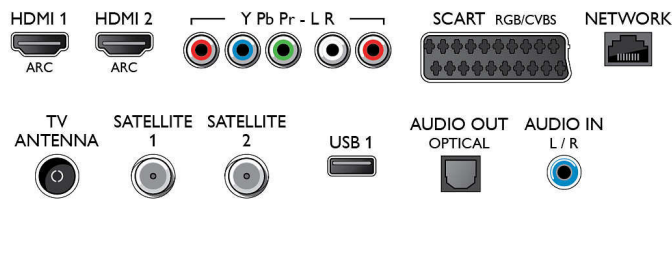

Resolución de pantalla compatible

- Entradas desde una computadora en todas las conexiones HDMI: a 60 Hz, con hasta 4K Ultra HD

de 3840 x 2160

- Entradas de vídeo en todas las conexiones HDMI: a 24, 25, 30, 50, 60 Hz, con hasta 4K Ultra HD de 3840 x 2160

Sintonizador/recepción/transmisión

- Televisión digital: 2 DVB-T/T2/C
- Reproducción de vídeo: NTSC, PAL, SECAM
- Compatibilidad con MPEG: MPEG2, MPEG4
- Guía de programación de televisión*: Guía electrónica de programación de 8 días

Connections

Side

Rear

Especificaciones

- Indicación de la fuerza de la señal
- Teletexto: Hipertexto de 1000 páginas

Android TV

- Sistema operativo: Android™ 5.1 (Lollipop)
- Aplicaciones preinstaladas: Google Play Películas*, Google Play Music*, Búsqueda de Google, YouTube, Netflix*
- Tamaño de la memoria (Flash): 16 GB*, almacenamiento ampliable a través de USB