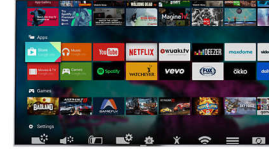

Contenido del televisor

La tienda Google Play y la galería de aplicaciones de Philips ofrecen mucho más que la simple programación de la televisión, lo que incluye una amplia recopilación en línea de películas, canales de TV, música, aplicaciones y juegos. Además, con los 16 GB de memoria ampliable podrás disponer de una gran cantidad de espacio para guardar tu contenido favorito e instalar más aplicaciones.