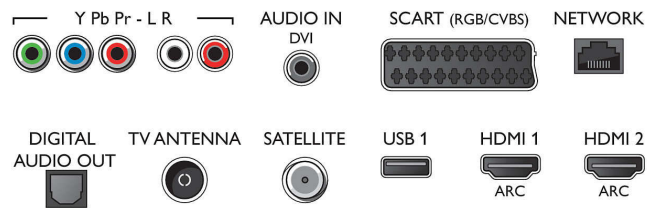

- Brillo: 400 cd/m²
- Mejora de la imagen: Micro Dimming Pro, Resolución Ultra, Pixel Precise Ultra HD, Perfect Natural Motion
- Relación de luminancia máxima: 65 %

Resolución de pantalla compatible

- Entradas de ordenador en HDMI1/2: 4K UHD de hasta 3840 x 2160 a 60 Hz
- Entradas de ordenador en HDMI3/4: 4K UHD de hasta 3840 x 2160 a 30 Hz, Full HD de hasta 1920 x 1080 a 60 Hz

- Entradas de vídeo en conexiones HDMI1/2: Hasta 4K UHD de 3840 x 2160 a 60 Hz
- Entradas de vídeo en conexiones HDMI3/4: Full HD de hasta 1920 x 1080 a 60 Hz, 4K UHD de hasta 3840 x 2160 a 30 Hz

Sintonizador/recepción/transmisión

Connections

Side

Rear

Especificaciones

- Indicación de la fuerza de la señal
- Teletexto: Hipertexto de 1000 páginas
- Compatibilidad HEVC

Android TV

- Sistema operativo: Android™ 6.0 (Marshmallow)
- Aplicaciones preinstaladas: Google Play Películas*, Google Play Music*, Búsqueda de Google, YouTube
- Tamaño de la memoria (Flash): almacenamiento ampliable a través de USB, 16 GB*