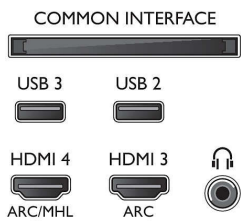

Especificaciones

Ambilight

- Funciones Ambilight: Ambilight+Hue integrado, Música y Ambilight, Modo de juego, Adaptable al color de la pared, Modo Lounge light
- Versión Ambilight: 2 lados

Imagen/Pantalla

- Relación de aspecto: 16:9
- Tamaño diagonal de pantalla (pulgadas): 43 pulgada
- Tamaño diagonal de pantalla (métrico): 108 cm
- Pantalla: LED 4K Ultra HD
- Resolución de pantalla: 3840 x 2160

- Brillo: 400 cd/m²
- Mejora de la imagen: Micro Dimming Pro, Resolución Ultra, Pixel Precise Ultra HD, Perfect Natural Motion
- Relación de luminancia máxima: 65 %

Resolución de pantalla compatible

- Entradas de ordenador en HDMI1/2: 4K UHD de hasta 3840 x 2160 a 60 Hz
- Entradas de ordenador en HDMI3/4: 4K UHD de hasta 3840 x 2160 a 30 Hz, Full HD de hasta 1920 x 1080 a 60 Hz

- Entradas de vídeo en conexiones HDMI1/2: Hasta 4K UHD de 3840 x 2160 a 60 Hz
- Entradas de vídeo en conexiones HDMI3/4: Full HD de hasta 1920 x 1080 a 60 Hz, 4K UHD de hasta 3840 x 2160 a 30 Hz

Sintonizador/recepción/transmisión

- Televisión digital: TDT/T2/T2-HD/C/S/S2
- Reproducción de vídeo: NTSC, PAL, SECAM
- Compatibilidad con MPEG: MPEG2, MPEG4
- Guía de programación de televisión*: Guía electrónica de programación de 8 días

Connections

Side