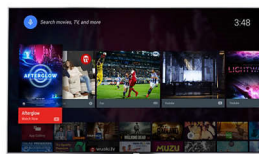

Quad Core + Android

El procesador Quad Core de Philips se combina con la potencia de Android para hacer posible una emocionante experiencia de juego. Con Android en el televisor, podrás navegar, ejecutar aplicaciones y reproducir vídeos de forma muy rápida, intuitiva y divertida.

Google Play

Google Play™ dispone de un amplio catálogo de juegos de alta calidad para todas las edades. Optimizados para su uso en el televisor, los juegos lucen un aspecto tan fantástico como su rendimiento. Y no es necesario llenar tu casa de consolas de juegos; con un mando con USB universal para juegos podrás navegar y reproducir contenido con facilidad.

Juegos en la nube

Dispones de un extenso catálogo en línea de juegos de alta calidad para todas las edades, preferencias y niveles. Solo tienes que elegir un juego y jugar en el televisor.

El mejor sonido DTS

Unos excelentes altavoces en el televisor exigen un motor que conserve la pureza del sonido original. La tecnología DTS Premium Suite permite a los usuarios disfrutar de la experiencia que esperan de un procesamiento del sonido de gama alta: sonido Surround envolvente con bajos profundos y bien definidos y un diálogo de nitidez cristalina con los máximos niveles de volumen y sin fluctuaciones, cortes o distorsiones.

Soporte ARC curvo cromado en los bordes

Inspirado en la arquitectura, el soporte Philips ARC tiene un moderno y equilibrado diseño abierto. El acabado cromado de alta calidad y el elegante efecto de arco añaden un toque de estilo a cualquier habitación.