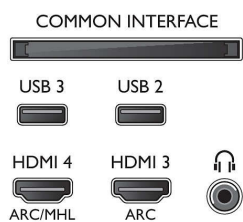

Especificaciones

Ambilight

- Funciones Ambilight: Ambilight+Hue integrado, Música y Ambilight, Modo de juego, Adaptable al color de la pared, Modo Lounge light
- Versión Ambilight: 2 lados

Imagen/Pantalla

- Relación de aspecto: 16:9
- Tamaño diagonal de pantalla (pulgadas): 43 pulgada
- Tamaño diagonal de pantalla (métrico): 108 cm
- Pantalla: LED 4K Ultra HD
- Resolución de pantalla: 3840 x 2160

- Brillo: 400 cd/m²
- Mejora de la imagen: Micro Dimming Pro, Resolución Ultra, Pixel Precise Ultra HD, Perfect Natural Motion
- Relación de luminancia máxima: 65 %

Resolución de pantalla compatible

- Entradas de ordenador en HDMI1/2: 4K UHD de hasta 3840 x 2160 a 60 Hz
- Entradas de ordenador en HDMI3/4: 4K UHD de hasta 3840 x 2160 a 30 Hz, Full HD de hasta 1920 x 1080 a 60 Hz

- Entradas de vídeo en conexiones HDMI1/2: Hasta 4K UHD de 3840 x 2160 a 60 Hz
- Entradas de vídeo en conexiones HDMI3/4: Full HD de hasta 1920 x 1080 a 60 Hz, 4K UHD de hasta 3840 x 2160 a 30 Hz

Sintonizador/recepción/transmisión

- Televisión digital: TDT/T2/T2-HD/C/S/S2
- Reproducción de vídeo: NTSC, PAL, SECAM
- Compatibilidad con MPEG: MPEG2, MPEG4
- Guía de programación de televisión*: Guía electrónica de programación de 8 días

Connections

Side