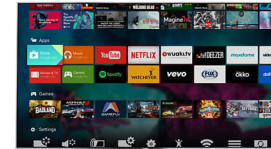

Contenido del televisor

La tienda Google Play y la galería de aplicaciones de Philips ofrecen mucho más que la simple programación de la televisión, lo que incluye una amplia recopilación en línea de películas, canales de TV, música, aplicaciones y juegos. Además, con los 16 GB de memoria ampliable podrás disponer de una gran cantidad de espacio para guardar tu contenido favorito e instalar más aplicaciones.

Procesamiento de sonido

Una ráfaga de viento, una hoja que cae al suelo, el sonido de unos neumáticos desplazándose por una carretera con curvas. Los pequeños detalles son los que dan vida a las imágenes. El procesamiento de sonido de Philips combina estos detalles con una nitidez de sonido perfecta. Escúchalo todo tal como lo concibió el director gracias a una mezcla de audio con calidad de estudio que se adapta al contenido de audio original y que mejora el sonido cuando es necesario. Los graves profundos, los diálogos nítidos y la precisión sin precedentes son solo el principio.

El mejor sonido DTS

Unos excelentes altavoces en el televisor exigen un motor que conserve la pureza del sonido original. La tecnología DTS Premium Sound permite a los usuarios disfrutar de la experiencia que esperan de un procesamiento del sonido de gama alta: sonido Surround envolvente con bajos profundos y bien definidos y un diálogo de nitidez cristalina con los máximos niveles de volumen y sin fluctuaciones, cortes o distorsiones.