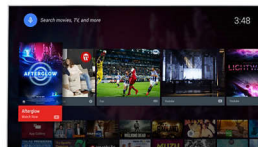

Quad Core + Android

El procesador Quad Core de Philips se combina con la potencia de Android para hacer posible una emocionante experiencia de juego.

Con Android en el televisor, podrás navegar, ejecutar aplicaciones y reproducir vídeos de forma muy rápida, intuitiva y divertida.