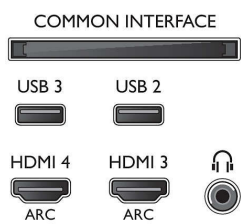

Especificaciones

Ambilight

- Funciones Ambilight: Ambilight+Hue, Modo de juego, Ambilight+Hue integrado, Adaptable al color de la pared, Adaptable a la distancia con respecto a la pared, Modo Lounge light, Ambilight para 3D
- Versión Ambilight: 2 lados

Imagen/Pantalla

- Relación de aspecto: 16:9
- Tamaño diagonal de pantalla (pulgadas): 43 pulgada
- Tamaño diagonal de pantalla (métrico): 108 cm

- Pantalla: LED 4K Ultra HD
- 3D: 3D pasivo, Juegos en pantalla completa para 2 jugadores*, Conversión 2D a 3D, Detección de 3D automática
- Resolución de pantalla: 3840 x 2160
- Brillo: 400 cd/m²
- Motor de imagen: Pixel Precise Ultra HD
- Mejora de la imagen: Natural Motion, Perfect Motion Rate 800 Hz, Micro Dimming Pro, Resolución Ultra

Resolución de pantalla compatible

- Entradas desde una computadora en todas las conexiones HDMI: a 60 Hz, con hasta 4K Ultra HD de 3840 x 2160
- Entradas de video en todas las conexiones HDMI: a 24, 25, 30, 50, 60 Hz, con hasta 4K Ultra HD de 3840 x 2160

Sintonizador/recepción/transmisión

- Televisión digital: DVB-T/T2/C/S/S2
- Reproducción de vídeo: NTSC, PAL, SECAM
- Compatibilidad con MPEG: MPEG2, MPEG4

Connections

Side