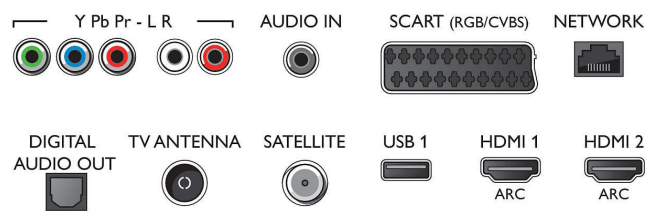

Resolución de pantalla compatible

- Entradas desde una computadora en todas las conexiones HDMI: a 60 Hz, con hasta 4K Ultra HD de 3840 x 2160
- Entradas de video en todas las conexiones HDMI: a 24, 25, 30, 50, 60 Hz, con hasta 4K Ultra HD de 3840 x 2160

Sintonizador/recepción/transmisión

- Televisión digital: DVB-T/T2/C/S/S2
- Reproducción de vídeo: NTSC, PAL, SECAM
- Compatibilidad con MPEG: MPEG2, MPEG4

Connections

Side

Rear

Especificaciones

- Guía de programación de televisión*: Guía electrónica de programación de 8 días
- Indicación de la fuerza de la señal
- Teletexto: Hipertexto de 1000 páginas