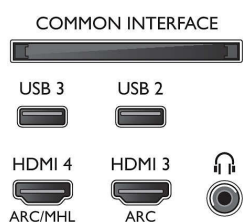

Especificaciones

Imagen/Pantalla

- Relación de aspecto: 16:9
- Tamaño diagonal de pantalla (pulgadas): 32 pulgada
- Tamaño diagonal de pantalla (métrico): 80 cm
- Pantalla: LED Full HD
- Resolución de pantalla: 1920 x 1080p
- Brillo: 300 cd/m²
- Mejora de la imagen: Pixel Plus alta definición, Micro Dimming
- Relación de luminancia máxima: 65 %

Resolución de pantalla compatible

- Entradas desde una computadora en todas las conexiones HDMI: a 60 Hz, con Full HD de hasta 1920 x 1080 a 60 Hz
- Entradas de video en todas las conexiones HDMI: a 24, 25, 30, 50, 60 Hz, con Full HD de hasta 1920 x 1080p

Sintonizador/recepción/transmisión

- Televisión digital: TDT/T2/T2-HD/C/S/S2
- Reproducción de vídeo: NTSC, PAL, SECAM
- Compatibilidad con MPEG: MPEG2, MPEG4

- Guía de programación de televisión*: Guía electrónica de programación de 8 días
- Indicación de la fuerza de la señal
- Teletexto: Hipertexto de 1000 páginas
- Compatibilidad HEVC

Android TV

- Sistema operativo: Android™ 5.1 (Lollipop)
- Aplicaciones preinstaladas: Google Play Películas*, Google Play Music*, Búsqueda de Google, YouTube
- Tamaño de la memoria (Flash): almacenamiento

Connections

Side