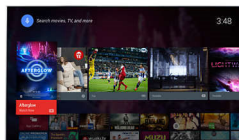

Dual Core y Android

Con Android en el televisor, podrás navegar, ejecutar aplicaciones y reproducir videos de

forma superrápida, intuitiva y divertida. El robot Android libera la potencia de nuestro procesador de doble núcleo para hacer cosas rápidamente y con facilidad.

Google Play

Google Play™ dispone de un amplio catálogo de juegos de alta calidad para todas las edades. Optimizados para su uso en el televisor, los juegos lucen un aspecto tan fantástico como su rendimiento. Y no es necesario llenar tu casa de consolas de juegos; con un mando con USB universal para juegos podrás navegar y reproducir contenido con facilidad.

Juegos en la nube

Dispones de un extenso catálogo en línea de juegos de alta calidad para todas las edades, preferencias y niveles. Solo tienes que elegir un juego y jugar en el televisor.

Compatibilidad con HEVC para emisión FHD

El nuevo estándar HEVC integrado te permite disfrutar de emisión en resolución FHD con alta calidad de imagen.