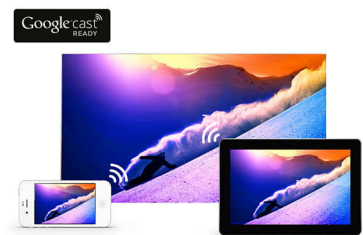

Google Cast

Usa Google Cast con el dispositivo inteligente* para aprovechar la potencia de tu Smart TV de Philips. Te permite explorar sitios web, contenidos y aplicaciones y pasarlos al televisor con solo pulsar un botón. Lo mejor de todo es que puede seguir usando el dispositivo inteligente para otras cosas incluso mientras el contenido emitido se reproduce en el televisor.