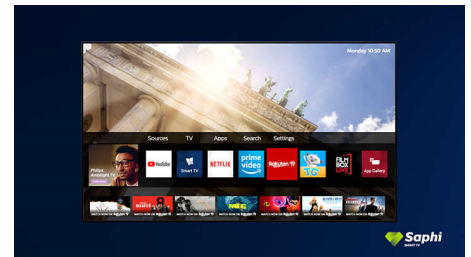

Smart TV con Saphi

SAPHI es un sistema operativo rápido e intuitivo que hace que sea un verdadero placer usar tu Smart TV de Philips. Disfruta de una gran calidad de imagen y del acceso con un solo botón a un menú de iconos sencillo. Controla el televisor con facilidad y desplázate rápidamente a las aplicaciones para Smart TV de Philips más populares como YouTube, Netflix, y mucho más.

Sonido nítido

Sonido nítido de altavoces de activación descendente.

Graves potentes

Diálogos nítidos y claros. Graves potentes.

Diseño

Bisel negro brillante. Pies finos.

Colección SAPHI TV

Colección Philips TV. Netflix, Prime Video y mucho más.