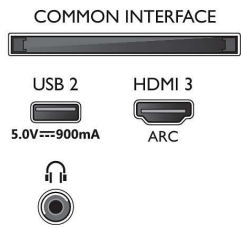

Especificaciones

Imagen/Pantalla

- Relación de aspecto: 16:9
- Tamaño diagonal de pantalla (pulgadas): 58 pulgada
- Tamaño diagonal de pantalla (métrico): 146 cm
- Pantalla: LED 4K Ultra HD
- Resolución de pantalla: 3840 x 2160
- Motor de imagen: P5 Perfect Picture Engine
- Mejora de la imagen: Resolución Ultra, Dolby Vision, HDR10+, HLG (Hybrid Log Gamma)
- Tamaño diagonal de pantalla (pulgadas): 58 pulgadas

Resolución de pantalla compatible

- Entradas desde una computadora en todas las conexiones HDMI: 4K UHD de hasta 3840 x 2160 a 60 Hz, Compatible con HDR, HDR10/HLG
- Entradas de video en todas las conexiones HDMI: Hasta 4K UHD de 3840 x 2160 a 60 Hz, Compatible con HDR, HDR10/HLG (Hybrid Log Gamma), HDR10+/Dolby Vision

Sintonizador/recepción/transmisión

- Televisión digital: TDT/T2/T2-HD/C/S/S2
- Reproducción de vídeo: PAL, SECAM

- Compatibilidad con MPEG: MPEG2, MPEG4
- Guía de programación de televisión*: Guía electrónica de programación de 8 días
- Indicación de la fuerza de la señal
- Teletexto: Hipertexto de 1000 páginas
- Compatibilidad HEVC

Funciones de Smart TV

- Interacción con el usuario: SimplyShare, Duplicación de pantalla
- Televisión interactiva: HbbTV
- Aplicaciones de Smart TV*: Tiendas de video en

Connections

Side