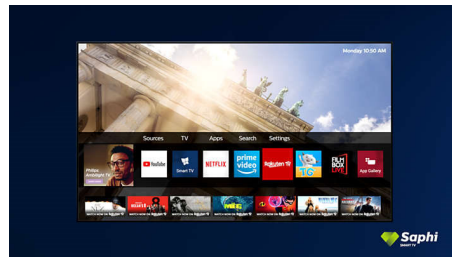

Dolby Vision y Dolby Atmos

Es compatible con los formatos de vídeo y sonido premium de Dolby de HDR, lo que significa que el contenido se verá y oirá

increíblemente real. Tanto si se trata de la última serie en streaming o de un disco Blu-ray, disfrutarás del contraste, el brillo y el color que reflejan las intenciones originales del director. Además podrás disfrutar del sonido espacioso con claridad, detalle y profundidad.

Smart TV con Saphi

SAPHI es un sistema operativo rápido e intuitivo que hace que sea un verdadero placer

usar tu Smart TV de Philips. Disfruta de una gran calidad de imagen y del acceso con un solo botón a un menú de iconos sencillo. Controla el televisor con facilidad y desplázate rápidamente a las aplicaciones para Smart TV de Philips más populares como YouTube, Netflix, y mucho más.