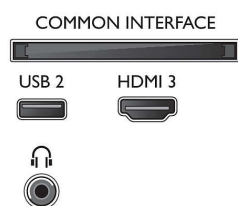

Marco plano plateado. Soporte robusto.

Especificaciones

Imagen/Pantalla

- Relación de aspecto: 16:9
- Tamaño diagonal de pantalla (pulgadas): 50 pulgada
- Tamaño diagonal de pantalla (métrico): 126 cm
- Pantalla: LED 4K Ultra HD
- Resolución de pantalla: 3840 x 2160
- Mejora de la imagen: Micro Dimming, Resolución Ultra, Índice de rendimiento de imagen de 1000, HDR10+, Dolby Vision, HDR10, HLG (Hybrid Log Gamma)
- Tamaño diagonal de pantalla (pulgadas): 50 pulgadas

Connections

Side

Rear

Bottom

Especificaciones

- dispositivos Philips, Asistente de instalación de red, Asistente de configuración
- Fácil de usar: Botón único del menú inteligente, Manual de usuario en pantalla
- Firmware actualizable: Asistente para la actualización del firmware, Firmware actualizable a través de USB, Actualización de firmware en línea
- Ajustes del formato de pantalla: Avanzar - Cambiar, Básico - Encuadrar la pantalla, Ajustar a la pantalla, Ampliar, estirar, Pantalla panorámica
- Aplicación TV Remote de Philips*: Aplicaciones, Canales, Control, Ahora en TV, Guía de televisión, Vídeo a la carta