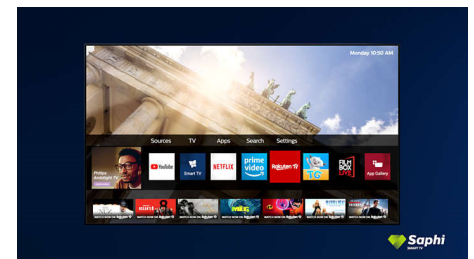

Colección SAPHI TV

Colección Philips TV. Netflix, Prime Video y mucho más.

Diseño y soporte robusto

Marco plano plateado. Soporte robusto.