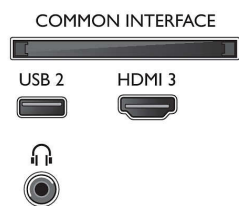

Especificaciones

Ambilight

- Versión Ambilight: 3 lados

Imagen/Pantalla

- Relación de aspecto: 16:9
- Tamaño diagonal de pantalla (métrico): 164 cm
- Pantalla: LED 4K Ultra HD
- Resolución de pantalla: 3840 x 2160
- Mejora de la imagen: Micro Dimming, Pixel Precise Ultra HD, Resolución Ultra, 1200 PPP, Dolby Vision, HDR10+
- Tamaño diagonal de pantalla (pulgadas): 65 pulgadas

Resolución de pantalla compatible

- Entradas desde una computadora en todas las conexiones HDMI: 4K UHD de hasta 3840 x 2160 a 60 Hz
- Entradas de video en todas las conexiones HDMI: Hasta 4K UHD de 3840 x 2160 a 60 Hz, Compatible con HDR, HDR10/HLG (Hybrid Log Gamma), HDR10+/Dolby Vision

Sintonizador/recepción/transmisión

- Televisión digital: TDT/T2/T2-HD/C/S/S2
- Reproducción de vídeo: NTSC, PAL, SECAM
- Compatibilidad con MPEG: MPEG2, MPEG4
- Guía de programación de televisión*: Guía

- electrónica de programación de 8 días
- Indicación de la fuerza de la señal
- Teletexto: Hipertexto de 1000 páginas
- Compatibilidad HEVC

Funciones de Smart TV

- Interacción con el usuario: SimplyShare, Certificación Wi-Fi Miracast*
- Televisión interactiva: HbbTV
- Programa: Pause TV, Grabación USB*
- Aplicaciones de Smart TV*: Tiendas de video en línea, Explorador de Internet abierto, Televisión a pedido, YouTube
- Simple instalación: Detección automática de

Connections

Side