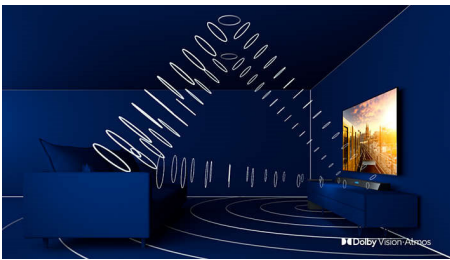

Dolby Vision y Dolby Atmos

Es compatible con los formatos de video y sonido premium de Dolby de HDR, lo que

significa que el contenido se verá y oírá increíblemente real. Tanto si se trata de la última serie en streaming o de un disco Blu-ray, disfrutarás del contraste, el brillo y el color que reflejan las intenciones originales del director. Además, podrás disfrutar del sonido espacioso con claridad, detalle y profundidad.