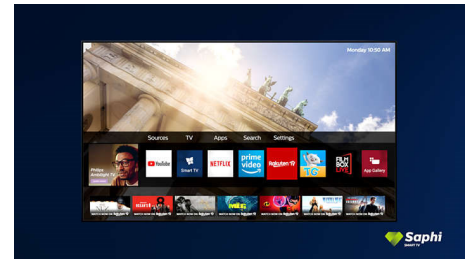

Colección SAPHI TV

Colección Philips TV. Netflix, Prime Video y mucho más.

Soporte en forma de T fino

Bastidor en forma T fino con acabado metálico mate