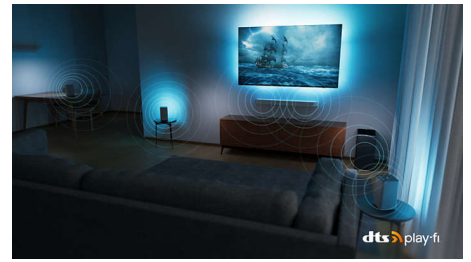

Compatible con DTS Play-Fi

El sistema doméstico inalámbrico de Philips con DTS Play-Fi te permite conectarte a altavoces inalámbricos compatibles en toda la casa en cuestión de segundos. Escucha películas en la cocina mientras te tomas un aperitivo. Reproduce música en cualquier lugar. No te pierdas los comentarios del gran partido si tienes que salir de la habitación.

Sound by
Bowers & Wilkins

OLED+

P AI Intelligent
Picture Engine

IMAX
ENHANCED

Dolby
VISION-ATMOS

dts play-fi

nvidia
G-SYNC