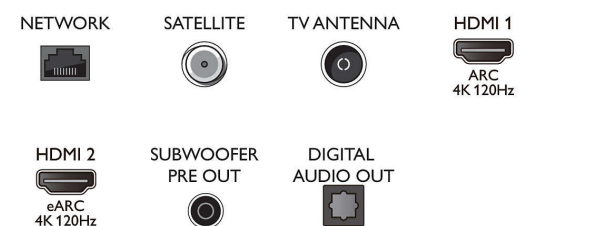

Sintonizador/recepción/transmisión

- Televisión digital: TDT/T2/T2-HD/C/S/S2
- Guía de programación de televisión*: Guía electrónica de programación de 8 días

Connections

Side

Bottom

Android TV 4K UHD con sonido Bowers&Wilkins