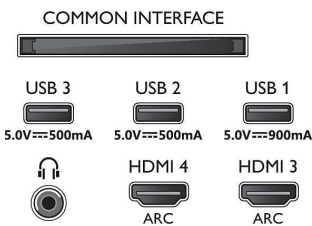

65OLED907/12

Especificaciones

Ambilight

- Funciones Ambilight: Ambilight+Hue integrado, Música y Ambilight, Modo de juego, Adaptable al color de la pared, Modo Lounge light, AmbiSleep, AmbiWakeup, Aurora de Ambilight, Animación de inicio de Ambilight, Altavoces domésticos inalámbricos Philips
- Versión Ambilight: última generación con 3 lados

Imagen/Pantalla

- Tamaño diagonal de pantalla (métrico): 164 cm
- Pantalla: OLED 4K Ultra HD

- Resolución de pantalla: 3840 x 2160
- Frecuencia de actualización nativa: 120 Hz
- Motor de imagen: P5 AI Perfect Picture Engine
- Mejora de la imagen: Amplia gama de colores mejorada en un 99% DCI/P3, Dolby Vision, Perfect Natural Motion, Modo de calidad de imagen mediante IA, CalMAN Ready, Micro Dimming Perfect, Modo de cineasta, HDR10+ Adaptive, Modo IMAX Enhanced
- Tamaño diagonal de pantalla (pulgadas): 65 pulgadas

Resolución de entrada de la pantalla

- Resolución-Frecuencia de actualización: 576p-50 Hz, 640 x 480-60 Hz, 720p-50 Hz, 60 Hz, 1920 x 1080p-24 Hz, 25 Hz, 30 Hz, 50 Hz, 60 Hz, 100 Hz, 120 Hz., 2560 x 1440-60 Hz, 120 Hz, 3840 x 2160p-24 Hz, 25 Hz, 30 Hz, 50 Hz, 60 Hz, 100 Hz, 120 Hz.

Sintonizador/recepción/transmisión

- Televisión digital: TDT/T2/T2-HD/C/S/S2
- Guía de programación de televisión*: Guía electrónica de programación de 8 días

Connections

Side