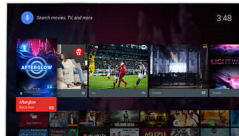

Dual Core y Android

Con Android en el televisor, podrás navegar, ejecutar aplicaciones y reproducir videos de forma superrápida, intuitiva y divertida. El robot Android libera la potencia de nuestro

procesador de doble núcleo para hacer cosas rápidamente y con facilidad.

Android

Gracias a Android en tu Smart TV, disfrutarás de un procesador rápido y una interfaz fácil de usar. Controla un sinfín de contenidos: Google Play™, Netflix, el navegador de Internet... y mucho más. Hay un menú por el que podrás desplazarte con facilidad gracias a los enlaces directos a tus favoritos.

Google Play

Google Play™ dispone de un amplio catálogo de juegos de alta calidad para todas las edades. Optimizados para su uso en el televisor, los juegos lucen un aspecto tan fantástico como su rendimiento. Y no es necesario llenar tu casa de consolas de juegos; con un mando con USB universal para juegos podrás navegar y reproducir contenido con facilidad.