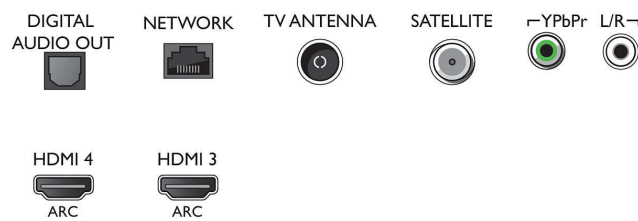

Especificaciones

Ambilight

- Funciones Ambilight: Ambilight+Hue integrado, Música y Ambilight, Modo de juego, Adaptable al color de la pared, Modo Lounge light
- Versión Ambilight: 2 lados

Imagen/Pantalla

- Relación de aspecto: 16:9
- Tamaño diagonal de pantalla (pulgadas): 49 pulgada
- Tamaño diagonal de pantalla (métrico): 123 cm
- Pantalla: LED 4K Ultra HD
- Resolución de pantalla: 3840 x 2160

- Brillo: 350 cd/m²
- Mejora de la imagen: Micro Dimming Pro, Resolución Ultra, Natural Motion, Pixel Plus Ultra HD, 900 PPI
- Relación de luminancia máxima: 65 %
- Tamaño diagonal de pantalla (pulgadas): 49 pulgadas

Resolución de pantalla compatible

- Entradas de ordenador en HDMI1/2: 4K UHD de hasta 3840 x 2160 a 60 Hz
- Entradas de ordenador en HDMI3/4: 4K UHD de

- hasta 3840 x 2160 a 30 Hz, Full HD de hasta 1920 x 1080 a 60 Hz
- Entradas de vídeo en conexiones HDMI1/2: Hasta 4K UHD de 3840 x 2160 a 60 Hz
- Entradas de vídeo en conexiones HDMI3/4: Full HD de hasta 1920 x 1080 a 60 Hz, 4K UHD de hasta 3840 x 2160 a 30 Hz

Sintonizador/recepción/transmisión

- Televisión digital: TDT/T2/T2-HD/C/S/S2
- Reproducción de vídeo: NTSC, PAL, SECAM
- Compatibilidad con MPEG: MPEG2, MPEG4

Connections

Side

Bottom