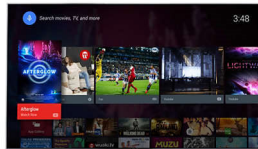

Quad Core + Android

El procesador Quad Core de Philips se combina con la potencia de Android para hacer posible una emocionante experiencia de juego. Con Android en el televisor, podrás navegar, ejecutar aplicaciones y reproducir vídeos de forma muy rápida, intuitiva y divertida.