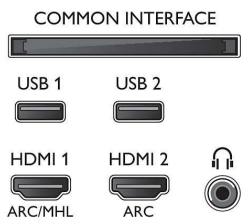

Especificaciones

Ambilight

- Funciones Ambilight: Ambilight+Hue integrado, Música y Ambilight, Modo de juego, Adaptable al color de la pared, Modo Lounge light
- Versión Ambilight: 2 lados

Imagen/Pantalla

- Relación de aspecto: 16:9
- Tamaño diagonal de pantalla (pulgadas): 49 pulgada
- Tamaño diagonal de pantalla (métrico): 123 cm
- Pantalla: LED 4K Ultra HD
- Resolución de pantalla: 3840 x 2160

- Brillo: 350 cd/m²
- Mejora de la imagen: Micro Dimming Pro, Resolución Ultra, Natural Motion, Pixel Plus Ultra HD, 900 PPI
- Relación de luminancia máxima: 65 %
- Tamaño diagonal de pantalla (pulgadas): 49 pulgadas

Resolución de pantalla compatible

- Entradas de ordenador en HDMI1/2: 4K UHD de hasta 3840 x 2160 a 60 Hz
- Entradas de ordenador en HDMI3/4: 4K UHD de

- hasta 3840 x 2160 a 30 Hz, Full HD de hasta 1920 x 1080 a 60 Hz
- Entradas de vídeo en conexiones HDMI1/2: Hasta 4K UHD de 3840 x 2160 a 60 Hz
- Entradas de vídeo en conexiones HDMI3/4: Full HD de hasta 1920 x 1080 a 60 Hz, 4K UHD de hasta 3840 x 2160 a 30 Hz

Sintonizador/recepción/transmisión

- Televisión digital: TDT/T2/T2-HD/C/S/S2
- Reproducción de vídeo: NTSC, PAL, SECAM
- Compatibilidad con MPEG: MPEG2, MPEG4

Connections

Side