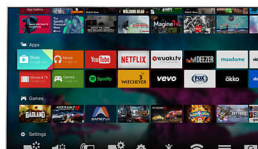

Contenido del televisor

La tienda Google Play y la galería de aplicaciones de Philips ofrecen mucho más que la simple programación de la televisión, lo que incluye una amplia recopilación en línea de

películas, canales de TV, música, aplicaciones y juegos. Además, con los 16 GB de memoria ampliable podrás disponer de una gran cantidad de espacio para guardar tu contenido favorito e instalar más aplicaciones.

Televisor recomendado por Netflix

Netflix está cambiando el modo de disfrutar del entretenimiento de muchas maneras. Fomenta la innovación de los dispositivos que permiten ver programas de televisión y películas. El logotipo que incluyen algunos televisores Smart TV que demuestra que Netflix las recomienda indica que dichos dispositivos han superado un proceso de evaluación muy riguroso basado en todo aquello que buscan los usuarios.

Procesamiento de sonido

Una ráfaga de viento, una hoja que cae al suelo, el sonido de unos neumáticos desplazándose por una carretera con curvas. Los pequeños detalles son los que dan vida a las imágenes. El procesamiento de sonido de Philips combina estos detalles con una nitidez de sonido perfecta. Escúchalo todo tal como lo concibió el director gracias a una mezcla de audio con calidad de estudio que se adapta al contenido de audio original y que mejora el sonido cuando es necesario. Los graves profundos, los diálogos nítidos y la precisión sin precedentes son solo el principio.

El mejor sonido DTS HD

Unos excelentes altavoces en el televisor exigen un motor que conserve la pureza del sonido original. La tecnología DTS HD Premium Sound permite a los usuarios disfrutar de la experiencia que esperan de un procesamiento del sonido de gama alta: sonido Surround envolvente con bajos profundos y bien definidos y un diálogo de nitidez cristalina con los máximos niveles de volumen y sin fluctuaciones, cortes o distorsiones.