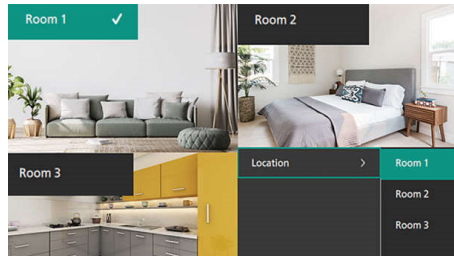

Room Management funkcija

Izmantojot jauno Room management funkciju, varat bez piepūles iestatīt un saglabāt līdz pat 3 dažādiem telpas parametriem. Jums vairs nebūs jāraizējas par projektoru iestatīšanu ik reizi, kad vēlēšities projektoru pārvietot no dzīvojamās istabas uz guļamistabu. Izbaudiet nevainojamu pāreju starp telpām, lai jūs varētu pavadīt mazāk laika, mainot iestatījumus, un varētu turpināt skatīties filmas. Komplektā ir iekļauta skrūve stiprināšanai pie griestiem.